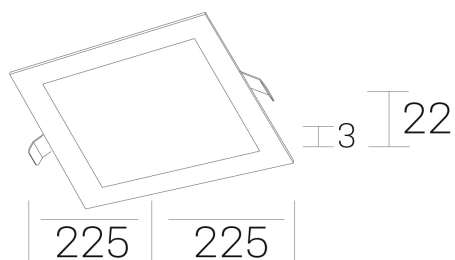

**disc sq**  
K51703.03.RF.WH-WH.OP.ST.8.30.DA

#### DETALLES GENERALES

INSTALACIÓN	Recessed with Frame
COLOR EXT-INT	Blanco
DIRECCIÓN DE LA LUZ	Fijo
INT-EXT ESTANQUEIDAD	IP43
MATERIAL	Aluminio
RESISTENCIA MECÁNICA	IK03
USO	Interior
GARANTÍA	5 años

#### DIMENSIONES GENERALES

DIMENSIÓN	225x225 mm
AGUJERO DE CORTE	210x210 mm
ALTURA	h 22 mm
DIMENSIONES DE EMBALAJE	202 × 210 × 45 mm
PESO NETO	0.40

\*Puede haber una reducción máx. del 15% en el dato de los acabados distintos al blanco.