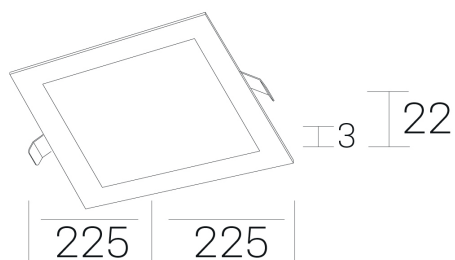

**disc sq**  
K51703.03.RF.WH-WH.OP.ST.8.30.D1

#### DETALLES GENERALES

INSTALACIÓN	Recessed with Frame
COLOR EXT-INT	Blanco
DIRECCIÓN DE LA LUZ	Fijo
INT-EXT ESTANQUEIDAD	IP43
MATERIAL	Aluminio
RESISTENCIA MECÁNICA	IK03
USO	Interior
GARANTÍA	5 años

#### DIMENSIONES GENERALES

DIMENSIÓN	225x225 mm
AGUJERO DE CORTE	210x210 mm
ALTURA	h 22 mm
DIMENSIONES DE EMBALAJE	202 × 210 × 45 mm
PESO NETO	0.40

\*Puede haber una reducción máx. del 15% en el dato de los acabados distintos al blanco.