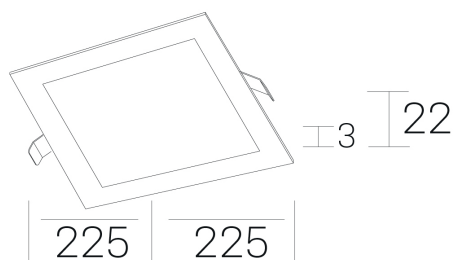

disc sq

K51703.03.RF.WH-WH.OP.ST.8.30

DETALLES GENERALES

INSTALACIÓN	Recessed with Frame
COLOR EXT-INT	Blanco
DIRECCIÓN DE LA LUZ	Fijo
INT-EXT ESTANQUEIDAD	IP43
MATERIAL	Aluminio
RESISTENCIA MECÁNICA	IK03
USO	Interior
GARANTÍA	5 años

DETALLES ELÉCTRICOS

FUENTE DE LUZ	LED
POTENCIA	20W
TEMPERATURA DE COLOR	3000K
FLUJO LUMÍNICO	1750 Lm
EFICIENCIA LUMÍNICA	90 Lm/W
DIMABLE	Sin regulación
DRIVER	Remoto
CLASE DE SEGURIDAD	II
ÍNDICE DE REPRODUCCIÓN CROMÁTICA	CRI>80
TENSIÓN	220-240 V
CORRIENTE	500 mA
VIDA UTIL	50.000h

DIMENSIONES GENERALES

DIMENSIÓN	225x225 mm
AGUJERO DE CORTE	210x210 mm
ALTURA	h 22 mm
DIMENSIONES DE EMBALAJE	202 × 210 × 45 mm
PESO NETO	0.40

*Puede haber una reducción máx. del 15% en el dato de los acabados distintos al blanco.