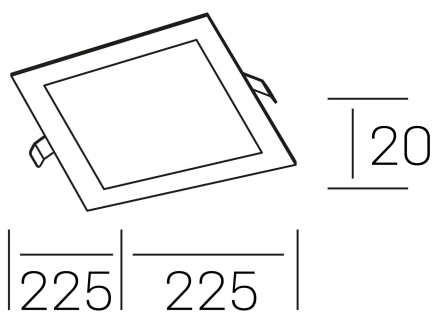

**disc sq**  
K51703.03.RF.BK-BK.OP.ST.8.40.PU

#### DETALLES GENERALES

INSTALACIÓN	Recessed with Frame
COLOR EXT-INT	Negro
DIRECCIÓN DE LA LUZ	Fijo
INT-EXT ESTANQUEIDAD	IP43
MATERIAL	Aluminio
RESISTENCIA MECÁNICA	IK03
USO	Interior
GARANTÍA	3 años

#### DIMENSIONES GENERALES

DIMENSIÓN	225x225 mm
AGUJERO DE CORTE	210x210 mm
ALTURA	h 20 mm
DIMENSIONES DE EMBALAJE	202 × 210 × 45 mm
PESO NETO	0.40

\*Puede haber una reducción máx. del 15% en el dato de los acabados distintos al blanco.