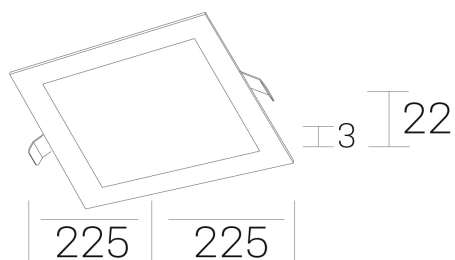

disc sq
K51703.03.RF.BK-BK.OP.ST.8.40.PC

DETALLES GENERALES

INSTALACIÓN	Recessed with Frame
COLOR EXT-INT	Negro
DIRECCIÓN DE LA LUZ	Fijo
INT-EXT ESTANQUEIDAD	IP43
MATERIAL	Aluminio
RESISTENCIA MECÁNICA	IK03
USO	Interior
GARANTÍA	5 años

DETALLES ELÉCTRICOS

FUENTE DE LUZ	LED
POTENCIA	20W
TEMPERATURA DE COLOR	4000K
FLUJO LUMÍNICO	1800 Lm
EFICIENCIA LUMÍNICA	92 Lm/W
DIMABLE	PHASE CUT
DRIVER	Remoto
CLASE DE SEGURIDAD	II
ÍNDICE DE REPRODUCCIÓN CROMÁTICA	CRI>80
TENSIÓN	220-240 V
FREQUENCY	50-60 Hz
CORRIENTE	500 mA
VIDA UTIL	50.000h

DIMENSIONES GENERALES

DIMENSIÓN	225x225 mm
AGUJERO DE CORTE	210x210 mm
ALTURA	h 22 mm
DIMENSIONES DE EMBALAJE	202 × 210 × 45 mm
PESO NETO	0.40

*Puede haber una reducción máx. del 15% en el dato de los acabados distintos al blanco.