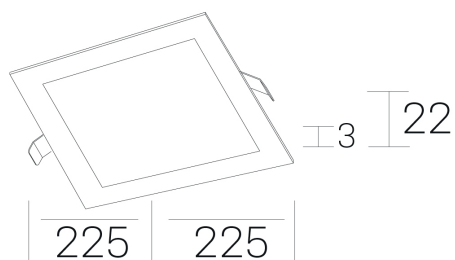

disc sq
K51703.03.RF.BK-BK.OP.ST.8.40.PC

DETALLES GENERALES

| | |
|----------------------|---------------------|
| INSTALACIÓN | Recessed with Frame |
| COLOR EXT-INT | Negro |
| DIRECCIÓN DE LA LUZ | Fijo |
| INT-EXT ESTANQUEIDAD | IP43 |
| MATERIAL | Aluminio |
| RESISTENCIA MECÁNICA | IK03 |
| USO | Interior |
| GARANTÍA | 5 años |

DIMENSIONES GENERALES

| | |
|-------------------------|-------------------|
| DIMENSIÓN | 225x225 mm |
| AGUJERO DE CORTE | 210x210 mm |
| ALTURA | h 22 mm |
| DIMENSIONES DE EMBALAJE | 202 × 210 × 45 mm |
| PESO NETO | 0.40 |