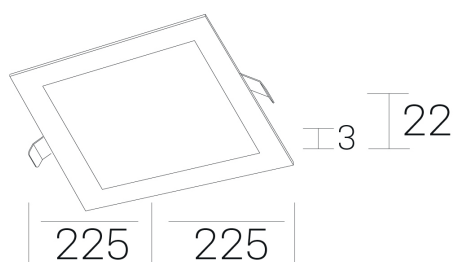

## DETALLES GENERALES

INSTALACIÓN	Recessed with Frame
COLOR EXT-INT	Negro
DIRECCIÓN DE LA LUZ	Fijo
INT-EXT ESTANQUEIDAD	IP43
MATERIAL	Aluminio
RESISTENCIA MECÁNICA	IK03
USO	Interior
GARANTÍA	5 años

## DIMENSIONES GENERALES

DIMENSIÓN	225x225 mm
AGUJERO DE CORTE	210x210 mm
ALTURA	h 22 mm
DIMENSIONES DE EMBALAJE	202 × 210 × 45 mm
PESO NETO	0.40

\*Puede haber una reducción máx. del 15% en el dato de los acabados distintos al blanco.