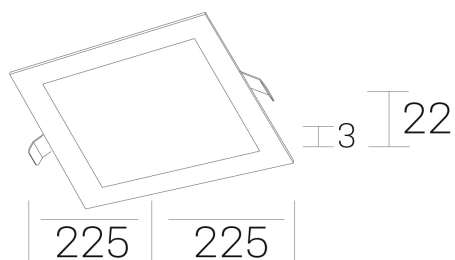

disc sq
K51703.03.RF.BK-BK.OP.ST.8.40.DA

DETALLES GENERALES

| | |
|----------------------|---------------------|
| INSTALACIÓN | Recessed with Frame |
| COLOR EXT-INT | Negro |
| DIRECCIÓN DE LA LUZ | Fijo |
| INT-EXT ESTANQUEIDAD | IP43 |
| MATERIAL | Aluminio |
| RESISTENCIA MECÁNICA | IK03 |
| USO | Interior |
| GARANTÍA | 5 años |

DIMENSIONES GENERALES

| | |
|-------------------------|-------------------|
| DIMENSIÓN | 225x225 mm |
| AGUJERO DE CORTE | 210x210 mm |
| ALTURA | h 22 mm |
| DIMENSIONES DE EMBALAJE | 202 × 210 × 45 mm |
| PESO NETO | 0.40 |