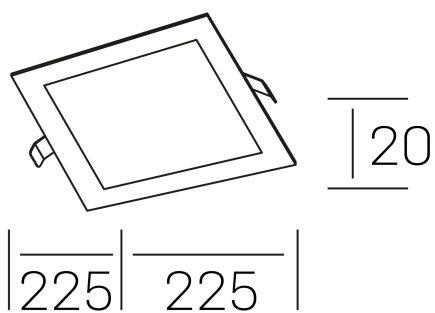

disc sq
K51703.03.RF.BK-BK.OP.ST.8.40.DA

DETALLES GENERALES

INSTALACIÓN	Recessed with Frame
COLOR EXT-INT	Negro
DIRECCIÓN DE LA LUZ	Fijo
INT-EXT ESTANQUEIDAD	IP43
MATERIAL	Aluminio
RESISTENCIA MECÁNICA	IK03
USO	Interior
GARANTÍA	3 años

DETALLES ELÉCTRICOS

FUENTE DE LUZ	LED
POTENCIA	20W
TEMPERATURA DE COLOR	4000K
FLUJO LUMÍNICO	1800 Lm
EFICIENCIA LUMÍNICA	92 Lm/W
DIMABLE	DALI
DRIVER	Remoto
CLASE DE SEGURIDAD	II
ÍNDICE DE REPRODUCCIÓN CROMÁTICA	CRI>80
TENSIÓN	220-240 V
FREQUENCY	50-60 Hz
CORRIENTE	500 mA
VIDA UTIL	35.000h

DIMENSIONES GENERALES

DIMENSIÓN	225x225 mm
AGUJERO DE CORTE	210x210 mm
ALTURA	h 20 mm
DIMENSIONES DE EMBALAJE	202 × 210 × 45 mm
PESO NETO	0.40

*Puede haber una reducción máx. del 15% en el dato de los acabados distintos al blanco.