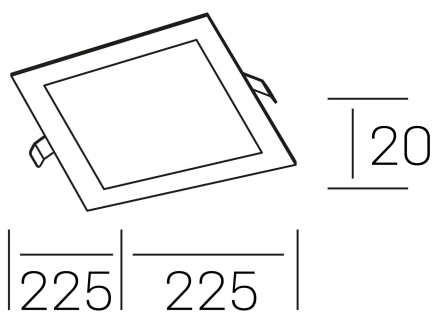

disc sq
K51703.03.RF.BK-BK.OP.ST.8.40.D1

DETALLES GENERALES

INSTALACIÓN	Recessed with Frame
COLOR EXT-INT	Negro
DIRECCIÓN DE LA LUZ	Fijo
INT-EXT ESTANQUEIDAD	IP43
MATERIAL	Aluminio
RESISTENCIA MECÁNICA	IK03
USO	Interior
GARANTÍA	3 años

DETALLES ELÉCTRICOS

FUENTE DE LUZ	LED
POTENCIA	20W
TEMPERATURA DE COLOR	4000K
FLUJO LUMÍNICO	1800 Lm
EFICIENCIA LUMÍNICA	92 Lm/W
DIMABLE	1.10v
DRIVER	Remoto
CLASE DE SEGURIDAD	II
ÍNDICE DE REPRODUCCIÓN CROMÁTICA	CRI>80
TENSIÓN	220-240 V
FREQUENCY	50-60 Hz
CORRIENTE	500 mA
VIDA UTIL	35.000h

DIMENSIONES GENERALES

DIMENSIÓN	225x225 mm
AGUJERO DE CORTE	210x210 mm
ALTURA	h 20 mm
DIMENSIONES DE EMBALAJE	202 × 210 × 45 mm
PESO NETO	0.40

*Puede haber una reducción máx. del 15% en el dato de los acabados distintos al blanco.