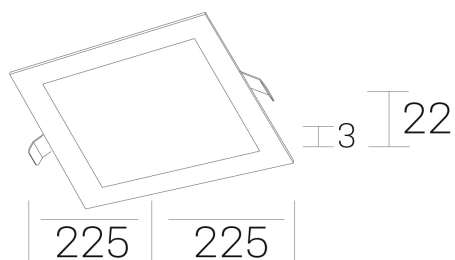

#### DETALLES GENERALES

INSTALACIÓN	Recessed with Frame
COLOR EXT-INT	Negro
DIRECCIÓN DE LA LUZ	Fijo
INT-EXT ESTANQUEIDAD	IP43
MATERIAL	Aluminio
RESISTENCIA MECÁNICA	IK03
USO	Interior
GARANTÍA	5 años

#### DIMENSIONES GENERALES

DIMENSIÓN	225x225 mm
AGUJERO DE CORTE	210x210 mm
ALTURA	h 22 mm
DIMENSIONES DE EMBALAJE	202 × 210 × 45 mm
PESO NETO	0.40

\*Puede haber una reducción máx. del 15% en el dato de los acabados distintos al blanco.