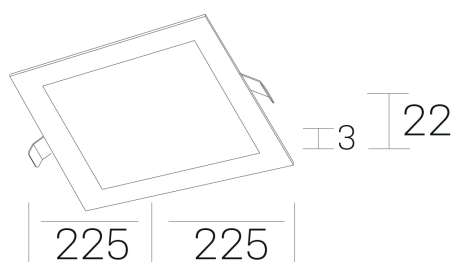

disc sq
K51703.03.RF.BK-BK.OP.ST.8.40

DETALLES GENERALES

INSTALACIÓN	Recessed with Frame
COLOR EXT-INT	Negro
DIRECCIÓN DE LA LUZ	Fijo
INT-EXT ESTANQUEIDAD	IP43
MATERIAL	Aluminio
RESISTENCIA MECÁNICA	IK03
USO	Interior
GARANTÍA	5 años

DIMENSIONES GENERALES

DIMENSIÓN	225x225 mm
AGUJERO DE CORTE	210x210 mm
ALTURA	h 22 mm
DIMENSIONES DE EMBALAJE	202 × 210 × 45 mm
PESO NETO	0.40

*Puede haber una reducción máx. del 15% en el dato de los acabados distintos al blanco.