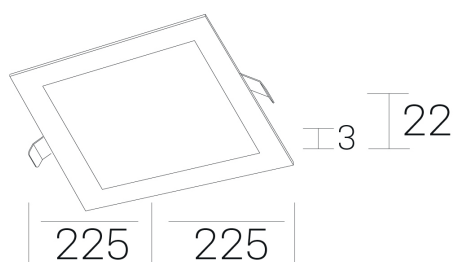

disc sq
K51703.03.RF.BK-BK.OP.ST.8.30.PU

DETALLES GENERALES

INSTALACIÓN	Recessed with Frame
COLOR EXT-INT	Negro
DIRECCIÓN DE LA LUZ	Fijo
INT-EXT ESTANQUEIDAD	IP43
MATERIAL	Aluminio
RESISTENCIA MECÁNICA	IK03
USO	Interior
GARANTÍA	5 años

DETALLES ELÉCTRICOS

FUENTE DE LUZ	LED
POTENCIA	20W
TEMPERATURA DE COLOR	3000K
FLUJO LUMÍNICO	1750 Lm
EFICIENCIA LUMÍNICA	90 Lm/W
DIMABLE	PUSH
DRIVER	Remoto
CLASE DE SEGURIDAD	II
ÍNDICE DE REPRODUCCIÓN CROMÁTICA	CRI>80
TENSIÓN	220-240 V
CORRIENTE	500 mA
VIDA UTIL	50.000h

DIMENSIONES GENERALES

DIMENSIÓN	225x225 mm
AGUJERO DE CORTE	210x210 mm
ALTURA	h 22 mm
DIMENSIONES DE EMBALAJE	202 × 210 × 45 mm
PESO NETO	0.40

*Puede haber una reducción máx. del 15% en el dato de los acabados distintos al blanco.