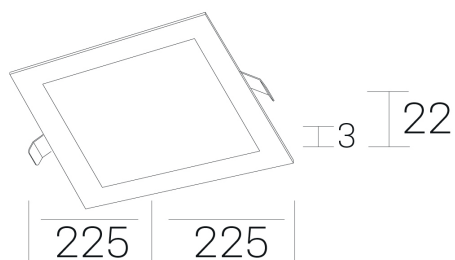

disc sq
K51703.03.RF.BK-BK.OP.ST.8.30.PU

DETALLES GENERALES

INSTALACIÓN	Recessed with Frame
COLOR EXT-INT	Negro
DIRECCIÓN DE LA LUZ	Fijo
INT-EXT ESTANQUEIDAD	IP43
MATERIAL	Aluminio
RESISTENCIA MECÁNICA	IK03
USO	Interior
GARANTÍA	5 años

DETALLES ELÉCTRICOS

FUENTE DE LUZ	LED
POTENCIA	20W
TEMPERATURA DE COLOR	3000K
FLUJO LUMÍNICO	1750 Lm
EFICIENCIA LUMÍNICA	90 Lm/W
DIMABLE	PUSH
DRIVER	Remoto
CLASE DE SEGURIDAD	II
ÍNDICE DE REPRODUCCIÓN CROMÁTICA	CRI>80
TENSIÓN	220-240 V
FREQUENCY	50-60 Hz
CORRIENTE	500 mA
VIDA UTIL	50.000h

DIMENSIONES GENERALES

DIMENSIÓN	225x225 mm
AGUJERO DE CORTE	210x210 mm
ALTURA	h 22 mm
DIMENSIONES DE EMBALAJE	202 × 210 × 45 mm
PESO NETO	0.40

*Puede haber una reducción máx. del 15% en el dato de los acabados distintos al blanco.