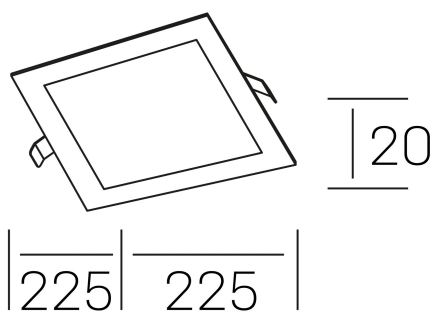

disc sq
K51703.03.RF.BK-BK.OP.ST.8.30.PU

DETALLES GENERALES

INSTALACIÓN	Recessed with Frame
COLOR EXT-INT	Negro
DIRECCIÓN DE LA LUZ	Fijo
INT-EXT ESTANQUEIDAD	IP43
MATERIAL	Aluminio
RESISTENCIA MECÁNICA	IK03
USO	Interior
GARANTÍA	3 años

DETALLES ELÉCTRICOS

FUENTE DE LUZ	LED
POTENCIA	20W
TEMPERATURA DE COLOR	3000K
FLUJO LUMÍNICO	1750 Lm
EFICIENCIA LUMÍNICA	90 Lm/W
DIMABLE	PUSH
DRIVER	Remoto
CLASE DE SEGURIDAD	II
ÍNDICE DE REPRODUCCIÓN CROMÁTICA	CRI>80
TENSIÓN	220-240 V
FREQUENCY	50-60 Hz
CORRIENTE	500 mA
VIDA UTIL	35.000h

DIMENSIONES GENERALES

DIMENSIÓN	225x225 mm
AGUJERO DE CORTE	210x210 mm
ALTURA	h 20 mm
DIMENSIONES DE EMBALAJE	202 × 210 × 45 mm
PESO NETO	0.40

*Puede haber una reducción máx. del 15% en el dato de los acabados distintos al blanco.