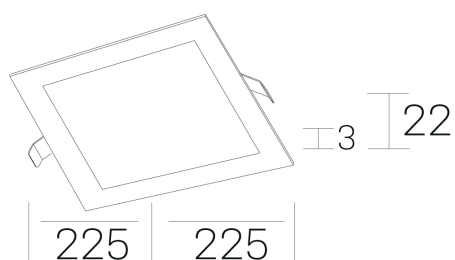

disc sq
K51703.03.RF.BK-BK.OP.ST.8.30.PC

DETALLES GENERALES

INSTALACIÓN	Recessed with Frame
COLOR EXT-INT	Negro
DIRECCIÓN DE LA LUZ	Fijo
INT-EXT ESTANQUEIDAD	IP43
MATERIAL	Aluminio
RESISTENCIA MECÁNICA	IK03
USO	Interior
GARANTÍA	5 años

DETALLES ELÉCTRICOS

FUENTE DE LUZ	LED
POTENCIA	20W
TEMPERATURA DE COLOR	3000K
FLUJO LUMÍNICO	1750 Lm
EFICIENCIA LUMÍNICA	90 Lm/W
DIMABLE	PHASE CUT
DRIVER	Remoto
CLASE DE SEGURIDAD	II
ÍNDICE DE REPRODUCCIÓN CROMÁTICA	CRI>80
TENSIÓN	220-240 V
CORRIENTE	500 mA
VIDA UTIL	50.000h

DIMENSIONES GENERALES

DIMENSIÓN	225x225 mm
AGUJERO DE CORTE	210x210 mm
ALTURA	h 22 mm
DIMENSIONES DE EMBALAJE	202 × 210 × 45 mm
PESO NETO	0.40

*Puede haber una reducción máx. del 15% en el dato de los acabados distintos al blanco.