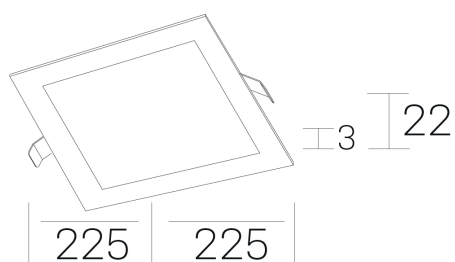

disc sq
K51703.03.RF.BK-BK.OP.ST.8.30.PC

DETALLES GENERALES

INSTALACIÓN	Recessed with Frame
COLOR EXT-INT	Negro
DIRECCIÓN DE LA LUZ	Fijo
INT-EXT ESTANQUEIDAD	IP43
MATERIAL	Aluminio
RESISTENCIA MECÁNICA	IK03
USO	Interior
GARANTÍA	5 años

DETALLES ELÉCTRICOS

FUENTE DE LUZ	LED
POTENCIA	20W
TEMPERATURA DE COLOR	3000K
FLUJO LUMÍNICO	1750 Lm
EFICIENCIA LUMÍNICA	90 Lm/W
DIMABLE	PHASE CUT
DRIVER	Remoto
CLASE DE SEGURIDAD	II
ÍNDICE DE REPRODUCCIÓN CROMÁTICA	CRI>80
TENSIÓN	220-240 V
FREQUENCY	50-60 Hz
CORRIENTE	500 mA
VIDA UTIL	50.000h

DIMENSIONES GENERALES

DIMENSIÓN	225x225 mm
AGUJERO DE CORTE	210x210 mm
ALTURA	h 22 mm
DIMENSIONES DE EMBALAJE	202 × 210 × 45 mm
PESO NETO	0.40

*Puede haber una reducción máx. del 15% en el dato de los acabados distintos al blanco.