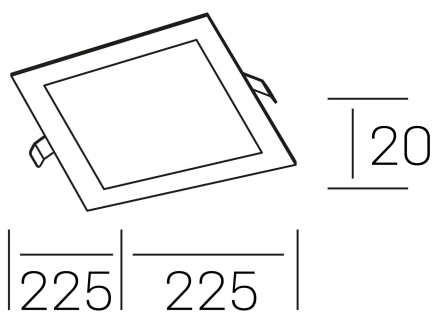

disc sq
K51703.03.RF.BK-BK.OP.ST.8.30.DA

DETALLES GENERALES

INSTALACIÓN	Recessed with Frame
COLOR EXT-INT	Negro
DIRECCIÓN DE LA LUZ	Fijo
INT-EXT ESTANQUEIDAD	IP43
MATERIAL	Aluminio
RESISTENCIA MECÁNICA	IK03
USO	Interior
GARANTÍA	3 años

DETALLES ELÉCTRICOS

FUENTE DE LUZ	LED
POTENCIA	20W
TEMPERATURA DE COLOR	3000K
FLUJO LUMÍNICO	1750 Lm
EFICIENCIA LUMÍNICA	90 Lm/W
DIMABLE	DALI
DRIVER	Remoto
CLASE DE SEGURIDAD	II
ÍNDICE DE REPRODUCCIÓN CROMÁTICA	CRI>80
TENSIÓN	220-240 V
FREQUENCY	50-60 Hz
CORRIENTE	500 mA
VIDA UTIL	35.000h

DIMENSIONES GENERALES

DIMENSIÓN	225x225 mm
AGUJERO DE CORTE	210x210 mm
ALTURA	h 20 mm
DIMENSIONES DE EMBALAJE	202 × 210 × 45 mm
PESO NETO	0.40

*Puede haber una reducción máx. del 15% en el dato de los acabados distintos al blanco.