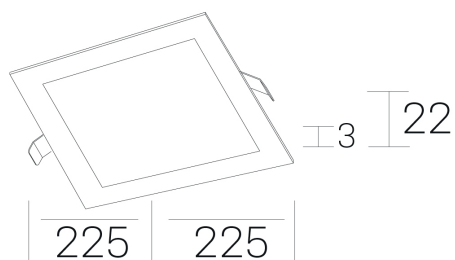

disc sq
K51703.03.RF.BK-BK.OP.ST.8.30.DA

DETALLES GENERALES

| | |
|----------------------|---------------------|
| INSTALACIÓN | Recessed with Frame |
| COLOR EXT-INT | Negro |
| DIRECCIÓN DE LA LUZ | Fijo |
| INT-EXT ESTANQUEIDAD | IP43 |
| MATERIAL | Aluminio |
| RESISTENCIA MECÁNICA | IK03 |
| USO | Interior |
| GARANTÍA | 5 años |

DIMENSIONES GENERALES

| | |
|-------------------------|-------------------|
| DIMENSIÓN | 225x225 mm |
| AGUJERO DE CORTE | 210x210 mm |
| ALTURA | h 22 mm |
| DIMENSIONES DE EMBALAJE | 202 × 210 × 45 mm |
| PESO NETO | 0.40 |