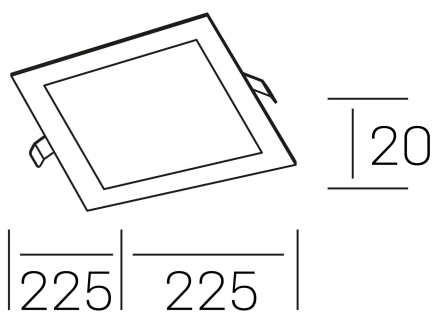

disc sq
K51703.03.RF.BK-BK.OP.ST.8.30.D1

DETALLES GENERALES

| | |
|----------------------|---------------------|
| INSTALACIÓN | Recessed with Frame |
| COLOR EXT-INT | Negro |
| DIRECCIÓN DE LA LUZ | Fijo |
| INT-EXT ESTANQUEIDAD | IP43 |
| MATERIAL | Aluminio |
| RESISTENCIA MECÁNICA | IK03 |
| USO | Interior |
| GARANTÍA | 3 años |

DETALLES ELÉCTRICOS

| | |
|----------------------------------|-----------|
| FUENTE DE LUZ | LED |
| POTENCIA | 20W |
| TEMPERATURA DE COLOR | 3000K |
| FLUJO LUMÍNICO | 1750 Lm |
| EFICIENCIA LUMÍNICA | 90 Lm/W |
| DIMABLE | 1.10v |
| DRIVER | Remoto |
| CLASE DE SEGURIDAD | II |
| ÍNDICE DE REPRODUCCIÓN CROMÁTICA | CRI>80 |
| TENSIÓN | 220-240 V |
| FREQUENCY | 50-60 Hz |
| CORRIENTE | 500 mA |
| VIDA UTIL | 35.000h |

DIMENSIONES GENERALES

| | |
|-------------------------|-------------------|
| DIMENSIÓN | 225x225 mm |
| AGUJERO DE CORTE | 210x210 mm |
| ALTURA | h 20 mm |
| DIMENSIONES DE EMBALAJE | 202 × 210 × 45 mm |
| PESO NETO | 0.40 |