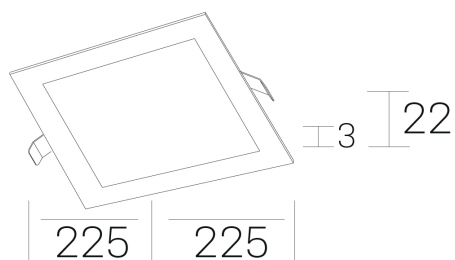

disc sq
K51703.03.RF.BK-BK.OP.ST.8.30.D1

DETALLES GENERALES

INSTALACIÓN	Recessed with Frame
COLOR EXT-INT	Negro
DIRECCIÓN DE LA LUZ	Fijo
INT-EXT ESTANQUEIDAD	IP43
MATERIAL	Aluminio
RESISTENCIA MECÁNICA	IK03
USO	Interior
GARANTÍA	5 años

DETALLES ELÉCTRICOS

FUENTE DE LUZ	LED
POTENCIA	20W
TEMPERATURA DE COLOR	3000K
FLUJO LUMÍNICO	1750 Lm
EFICIENCIA LUMÍNICA	90 Lm/W
DIMABLE	1.10v
DRIVER	Remoto
CLASE DE SEGURIDAD	II
ÍNDICE DE REPRODUCCIÓN CROMÁTICA	CRI>80
TENSIÓN	220-240 V
FREQUENCY	50-60 Hz
CORRIENTE	500 mA
VIDA UTIL	50.000h

DIMENSIONES GENERALES

DIMENSIÓN	225x225 mm
AGUJERO DE CORTE	210x210 mm
ALTURA	h 22 mm
DIMENSIONES DE EMBALAJE	202 × 210 × 45 mm
PESO NETO	0.40

*Puede haber una reducción máx. del 15% en el dato de los acabados distintos al blanco.