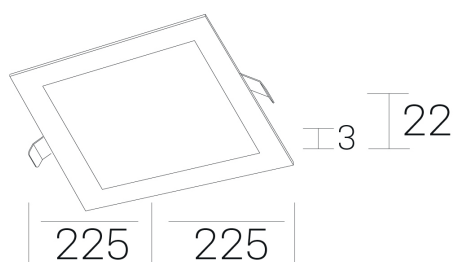

disc sq
K51703.03.RF.BK-BK.OP.ST.8.30

DETALLES GENERALES

INSTALACIÓN	Recessed with Frame
COLOR EXT-INT	Negro
DIRECCIÓN DE LA LUZ	Fijo
INT-EXT ESTANQUEIDAD	IP43
MATERIAL	Aluminio
RESISTENCIA MECÁNICA	IK03
USO	Interior
GARANTÍA	5 años

DIMENSIONES GENERALES

DIMENSIÓN	225x225 mm
AGUJERO DE CORTE	210x210 mm
ALTURA	h 22 mm
DIMENSIONES DE EMBALAJE	202 × 210 × 45 mm
PESO NETO	0.40

*Puede haber una reducción máx. del 15% en el dato de los acabados distintos al blanco.