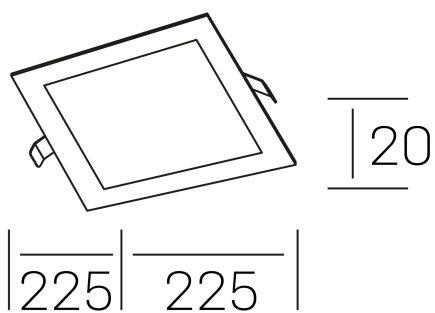

disc sq
K51703.03.RF.BK-BK.OP.ST.8.30

DETALLES GENERALES

INSTALACIÓN	Recessed with Frame
COLOR EXT-INT	Negro
DIRECCIÓN DE LA LUZ	Fijo
INT-EXT ESTANQUEIDAD	IP43
MATERIAL	Aluminio
RESISTENCIA MECÁNICA	IK03
USO	Interior
GARANTÍA	3 años

DETALLES ELÉCTRICOS

FUENTE DE LUZ	LED
POTENCIA	20W
TEMPERATURA DE COLOR	3000K
FLUJO LUMÍNICO	1750 Lm
EFICIENCIA LUMÍNICA	90 Lm/W
DIMABLE	Sin regulación
DRIVER	Remoto
CLASE DE SEGURIDAD	II
ÍNDICE DE REPRODUCCIÓN CROMÁTICA	CRI>80
TENSIÓN	220-240 V
FREQUENCY	50-60 Hz
CORRIENTE	500 mA
VIDA UTIL	35.000h

DIMENSIONES GENERALES

DIMENSIÓN	225x225 mm
AGUJERO DE CORTE	210x210 mm
ALTURA	h 20 mm
DIMENSIONES DE EMBALAJE	202 × 210 × 45 mm
PESO NETO	0.40

*Puede haber una reducción máx. del 15% en el dato de los acabados distintos al blanco.