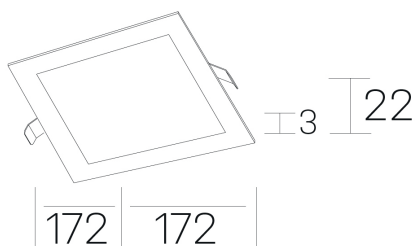

disc sq
K51703.02.RF.WH-WH.OP.ST.8.40.PU

DETALLES GENERALES

INSTALACIÓN	Recessed with Frame
COLOR EXT-INT	Blanco
DIRECCIÓN DE LA LUZ	Fijo
INT-EXT ESTANQUEIDAD	IP43
MATERIAL	Aluminio
RESISTENCIA MECÁNICA	IK03
USO	Interior
GARANTÍA	5 años

DIMENSIONES GENERALES

DIMENSIÓN	172x172 mm
AGUJERO DE CORTE	157x157 mm
ALTURA	h 22 mm
DIMENSIONES DE EMBALAJE	202 × 210 × 45 mm
PESO NETO	0.28

*Puede haber una reducción máx. del 15% en el dato de los acabados distintos al blanco.