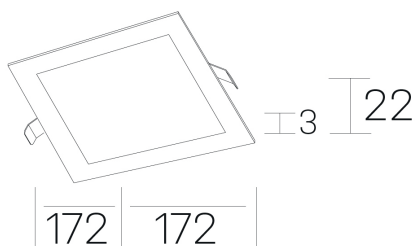

disc sq
K51703.02.RF.WH-WH.OP.ST.8.40.D1

DETALLES GENERALES

INSTALACIÓN	Recessed with Frame
COLOR EXT-INT	Blanco
DIRECCIÓN DE LA LUZ	Fijo
INT-EXT ESTANQUEIDAD	IP43
MATERIAL	Aluminio
RESISTENCIA MECÁNICA	IK03
USO	Interior
GARANTÍA	5 años

DIMENSIONES GENERALES

DIMENSIÓN	172x172 mm
AGUJERO DE CORTE	157x157 mm
ALTURA	h 22 mm
DIMENSIONES DE EMBALAJE	202 × 210 × 45 mm
PESO NETO	0.28

*Puede haber una reducción máx. del 15% en el dato de los acabados distintos al blanco.