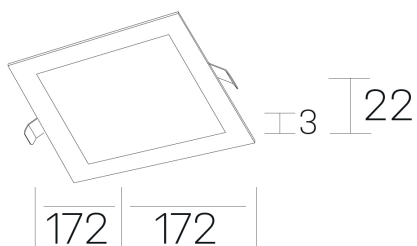

**disc sq**  
K51703.02.RF.WH-WH.OP.ST.8.30

#### DETALLES GENERALES

INSTALACIÓN	Recessed with Frame
COLOR EXT-INT	Blanco
DIRECCIÓN DE LA LUZ	Fijo
INT-EXT ESTANQUEIDAD	IP43
MATERIAL	Aluminio
RESISTENCIA MECÁNICA	IK03
USO	Interior
GARANTÍA	5 años

#### DIMENSIONES GENERALES

DIMENSIÓN	172x172 mm
AGUJERO DE CORTE	157x157 mm
ALTURA	h 22 mm
DIMENSIONES DE EMBALAJE	202 × 210 × 45 mm
PESO NETO	0.28

\*Puede haber una reducción máx. del 15% en el dato de los acabados distintos al blanco.