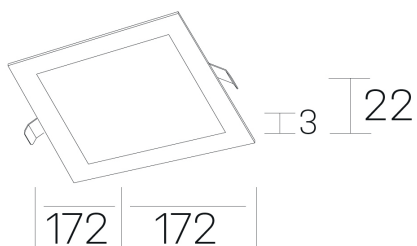

**disc sq**  
K51703.02.RF.BK-BK.OP.ST.8.40.PU

## DETALLES GENERALES

INSTALACIÓN	Recessed with Frame
COLOR EXT-INT	Negro
DIRECCIÓN DE LA LUZ	Fijo
INT-EXT ESTANQUEIDAD	IP43
MATERIAL	Aluminio
RESISTENCIA MECÁNICA	IK03
USO	Interior
GARANTÍA	5 años

## DIMENSIONES GENERALES

DIMENSIÓN	172x172 mm
AGUJERO DE CORTE	157x157 mm
ALTURA	h 22 mm
DIMENSIONES DE EMBALAJE	202 × 210 × 45 mm
PESO NETO	0.28

\*Puede haber una reducción máx. del 15% en el dato de los acabados distintos al blanco.