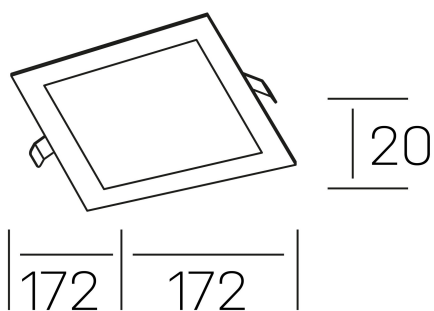

## DETALLES GENERALES

INSTALACIÓN	Recessed with Frame
COLOR EXT-INT	Negro
DIRECCIÓN DE LA LUZ	Fijo
INT-EXT ESTANQUEIDAD	IP43
MATERIAL	Aluminio
RESISTENCIA MECÁNICA	IK03
USO	Interior
GARANTÍA	3 años

## DIMENSIONES GENERALES

DIMENSIÓN	172x172 mm
AGUJERO DE CORTE	157x157 mm
ALTURA	h 20 mm
DIMENSIONES DE EMBALAJE	202 × 210 × 45 mm
PESO NETO	0.28

\*Puede haber una reducción máx. del 15% en el dato de los acabados distintos al blanco.