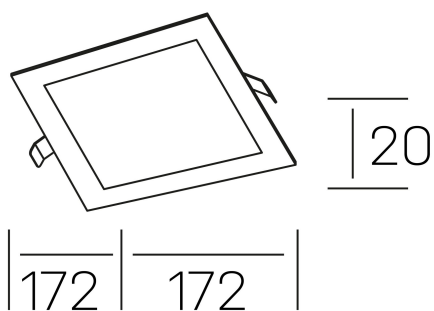

disc sq
K51703.02.RF.BK-BK.OP.ST.8.40.DA

DETALLES GENERALES

INSTALACIÓN	Recessed with Frame
COLOR EXT-INT	Negro
DIRECCIÓN DE LA LUZ	Fijo
INT-EXT ESTANQUEIDAD	IP43
MATERIAL	Aluminio
RESISTENCIA MECÁNICA	IK03
USO	Interior
GARANTÍA	3 años

DETALLES ELÉCTRICOS

FUENTE DE LUZ	LED
POTENCIA	12W
TEMPERATURA DE COLOR	4000K
FLUJO LUMÍNICO	1060 Lm
EFICIENCIA LUMÍNICA	85 Lm/W
DIMABLE	DALI
DRIVER	Remoto
CLASE DE SEGURIDAD	II
ÍNDICE DE REPRODUCCIÓN CROMÁTICA	CRI>80
TENSIÓN	220-240 V
FREQUENCY	50-60 Hz
CORRIENTE	300 mA
VIDA UTIL	35.000h

DIMENSIONES GENERALES

DIMENSIÓN	172x172 mm
AGUJERO DE CORTE	157x157 mm
ALTURA	h 20 mm
DIMENSIONES DE EMBALAJE	202 × 210 × 45 mm
PESO NETO	0.28

*Puede haber una reducción máx. del 15% en el dato de los acabados distintos al blanco.