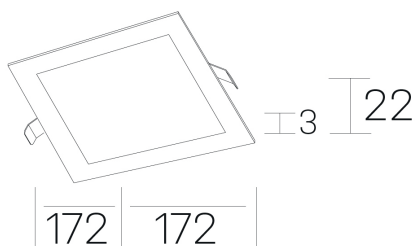

disc sq
K51703.02.RF.BK-BK.OP.ST.8.40.DA

DETALLES GENERALES

INSTALACIÓN	Recessed with Frame
COLOR EXT-INT	Negro
DIRECCIÓN DE LA LUZ	Fijo
INT-EXT ESTANQUEIDAD	IP43
MATERIAL	Aluminio
RESISTENCIA MECÁNICA	IK03
USO	Interior
GARANTÍA	5 años

DIMENSIONES GENERALES

DIMENSIÓN	172x172 mm
AGUJERO DE CORTE	157x157 mm
ALTURA	h 22 mm
DIMENSIONES DE EMBALAJE	202 × 210 × 45 mm
PESO NETO	0.28

*Puede haber una reducción máx. del 15% en el dato de los acabados distintos al blanco.