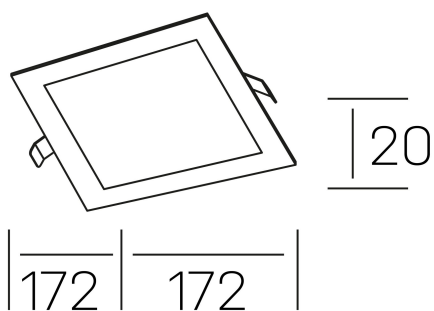

**disc sq**  
K51703.02.RF.BK-BK.OP.ST.8.40

#### DETALLES GENERALES

INSTALACIÓN	Recessed with Frame
COLOR EXT-INT	Negro
DIRECCIÓN DE LA LUZ	Fijo
INT-EXT ESTANQUEIDAD	IP43
MATERIAL	Aluminio
RESISTENCIA MECÁNICA	IK03
USO	Interior
GARANTÍA	3 años

#### DIMENSIONES GENERALES

DIMENSIÓN	172x172 mm
AGUJERO DE CORTE	157x157 mm
ALTURA	h 20 mm
DIMENSIONES DE EMBALAJE	202 × 210 × 45 mm
PESO NETO	0.28

\*Puede haber una reducción máx. del 15% en el dato de los acabados distintos al blanco.