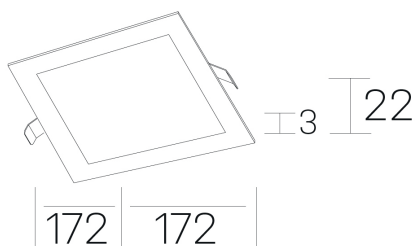

## DETALLES GENERALES

INSTALACIÓN	Recessed with Frame
COLOR EXT-INT	Negro
DIRECCIÓN DE LA LUZ	Fijo
INT-EXT ESTANQUEIDAD	IP43
MATERIAL	Aluminio
RESISTENCIA MECÁNICA	IK03
USO	Interior
GARANTÍA	5 años

## DIMENSIONES GENERALES

DIMENSIÓN	172x172 mm
AGUJERO DE CORTE	157x157 mm
ALTURA	h 22 mm
DIMENSIONES DE EMBALAJE	202 × 210 × 45 mm
PESO NETO	0.28

\*Puede haber una reducción máx. del 15% en el dato de los acabados distintos al blanco.