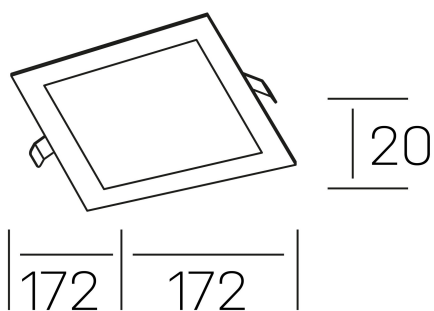

disc sq
K51703.02.RF.BK-BK.OP.ST.8.30.PU

DETALLES GENERALES

INSTALACIÓN	Recessed with Frame
COLOR EXT-INT	Negro
DIRECCIÓN DE LA LUZ	Fijo
INT-EXT ESTANQUEIDAD	IP43
MATERIAL	Aluminio
RESISTENCIA MECÁNICA	IK03
USO	Interior
GARANTÍA	3 años

DETALLES ELÉCTRICOS

FUENTE DE LUZ	LED
POTENCIA	12W
TEMPERATURA DE COLOR	3000K
FLUJO LUMÍNICO	1040 Lm
EFICIENCIA LUMÍNICA	83 Lm/W
DIMABLE	PUSH
DRIVER	Remoto
CLASE DE SEGURIDAD	II
ÍNDICE DE REPRODUCCIÓN CROMÁTICA	CRI>80
TENSIÓN	220-240 V
FREQUENCY	50-60 Hz
CORRIENTE	300 mA
VIDA UTIL	35.000h

DIMENSIONES GENERALES

DIMENSIÓN	172x172 mm
AGUJERO DE CORTE	157x157 mm
ALTURA	h 20 mm
DIMENSIONES DE EMBALAJE	202 × 210 × 45 mm
PESO NETO	0.28

*Puede haber una reducción máx. del 15% en el dato de los acabados distintos al blanco.