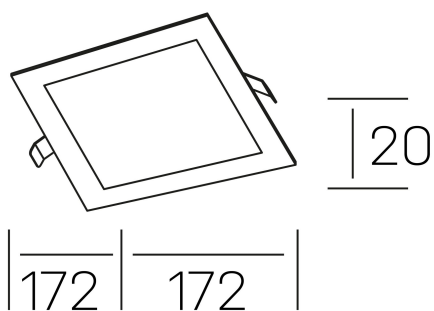

disc sq
K51703.02.RF.BK-BK.OP.ST.8.30.PC

DETALLES GENERALES

INSTALACIÓN	Recessed with Frame
COLOR EXT-INT	Negro
DIRECCIÓN DE LA LUZ	Fijo
INT-EXT ESTANQUEIDAD	IP43
MATERIAL	Aluminio
RESISTENCIA MECÁNICA	IK03
USO	Interior
GARANTÍA	3 años

DETALLES ELÉCTRICOS

FUENTE DE LUZ	LED
POTENCIA	12W
TEMPERATURA DE COLOR	3000K
FLUJO LUMÍNICO	1040 Lm
EFICIENCIA LUMÍNICA	83 Lm/W
DIMABLE	PHASE CUT
DRIVER	Remoto
CLASE DE SEGURIDAD	II
ÍNDICE DE REPRODUCCIÓN CROMÁTICA	CRI>80
TENSIÓN	220-240 V
FREQUENCY	50-60 Hz
CORRIENTE	300 mA
VIDA UTIL	35.000h

DIMENSIONES GENERALES

DIMENSIÓN	172x172 mm
AGUJERO DE CORTE	157x157 mm
ALTURA	h 20 mm
DIMENSIONES DE EMBALAJE	202 × 210 × 45 mm
PESO NETO	0.28

*Puede haber una reducción máx. del 15% en el dato de los acabados distintos al blanco.