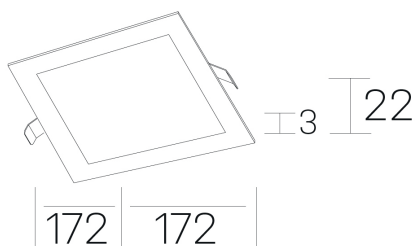

disc sq
K51703.02.RF.BK-BK.OP.ST.8.30.DA

DETALLES GENERALES

INSTALACIÓN	Recessed with Frame
COLOR EXT-INT	Negro
DIRECCIÓN DE LA LUZ	Fijo
INT-EXT ESTANQUEIDAD	IP43
MATERIAL	Aluminio
RESISTENCIA MECÁNICA	IK03
USO	Interior
GARANTÍA	5 años

DIMENSIONES GENERALES

DIMENSIÓN	172x172 mm
AGUJERO DE CORTE	157x157 mm
ALTURA	h 22 mm
DIMENSIONES DE EMBALAJE	202 × 210 × 45 mm
PESO NETO	0.28

*Puede haber una reducción máx. del 15% en el dato de los acabados distintos al blanco.