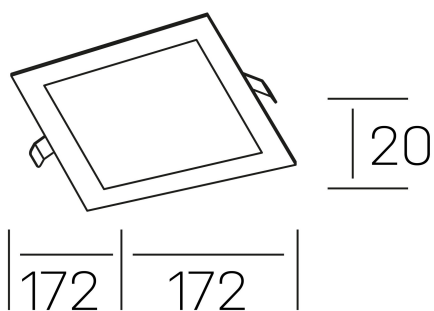

**disc sq**  
K51703.02.RF.BK-BK.OP.ST.8.30.DA

## DETALLES GENERALES

INSTALACIÓN	Recessed with Frame
COLOR EXT-INT	Negro
DIRECCIÓN DE LA LUZ	Fijo
INT-EXT ESTANQUEIDAD	IP43
MATERIAL	Aluminio
RESISTENCIA MECÁNICA	IK03
USO	Interior
GARANTÍA	3 años

## DIMENSIONES GENERALES

DIMENSIÓN	172x172 mm
AGUJERO DE CORTE	157x157 mm
ALTURA	h 20 mm
DIMENSIONES DE EMBALAJE	202 × 210 × 45 mm
PESO NETO	0.28

\*Puede haber una reducción máx. del 15% en el dato de los acabados distintos al blanco.