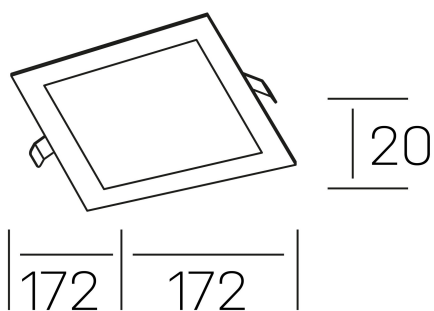

**disc sq**  
K51703.02.RF.BK-BK.OP.ST.8.30.D1

#### DETALLES GENERALES

INSTALACIÓN	Recessed with Frame
COLOR EXT-INT	Negro
DIRECCIÓN DE LA LUZ	Fijo
INT-EXT ESTANQUEIDAD	IP43
MATERIAL	Aluminio
RESISTENCIA MECÁNICA	IK03
USO	Interior
GARANTÍA	3 años

#### DIMENSIONES GENERALES

DIMENSIÓN	172x172 mm
AGUJERO DE CORTE	157x157 mm
ALTURA	h 20 mm
DIMENSIONES DE EMBALAJE	202 × 210 × 45 mm
PESO NETO	0.28

\*Puede haber una reducción máx. del 15% en el dato de los acabados distintos al blanco.