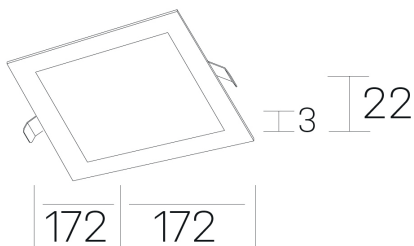

disc sq
K51703.02.RF.BK-BK.OP.ST.8.30

DETALLES GENERALES

INSTALACIÓN	Recessed with Frame
COLOR EXT-INT	Negro
DIRECCIÓN DE LA LUZ	Fijo
INT-EXT ESTANQUEIDAD	IP43
MATERIAL	Aluminio
RESISTENCIA MECÁNICA	IK03
USO	Interior
GARANTÍA	5 años

DIMENSIONES GENERALES

DIMENSIÓN	172x172 mm
AGUJERO DE CORTE	157x157 mm
ALTURA	h 22 mm
DIMENSIONES DE EMBALAJE	202 × 210 × 45 mm
PESO NETO	0.28

*Puede haber una reducción máx. del 15% en el dato de los acabados distintos al blanco.