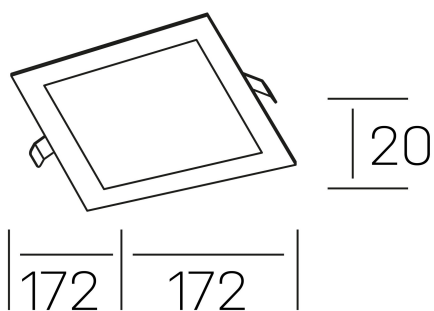

disc sq
K51703.02.RF.BK-BK.OP.ST.8.30

DETALLES GENERALES

INSTALACIÓN	Recessed with Frame
COLOR EXT-INT	Negro
DIRECCIÓN DE LA LUZ	Fijo
INT-EXT ESTANQUEIDAD	IP43
MATERIAL	Aluminio
RESISTENCIA MECÁNICA	IK03
USO	Interior
GARANTÍA	3 años

DETALLES ELÉCTRICOS

FUENTE DE LUZ	LED
POTENCIA	12W
TEMPERATURA DE COLOR	3000K
FLUJO LUMÍNICO	1040 Lm
EFICIENCIA LUMÍNICA	83 Lm/W
DIMABLE	Sin regulación
DRIVER	Remoto
CLASE DE SEGURIDAD	II
ÍNDICE DE REPRODUCCIÓN CROMÁTICA	CRI>80
TENSIÓN	220-240 V
FREQUENCY	50-60 Hz
CORRIENTE	300 mA
VIDA UTIL	35.000h

DIMENSIONES GENERALES

DIMENSIÓN	172x172 mm
AGUJERO DE CORTE	157x157 mm
ALTURA	h 20 mm
DIMENSIONES DE EMBALAJE	202 × 210 × 45 mm
PESO NETO	0.28

*Puede haber una reducción máx. del 15% en el dato de los acabados distintos al blanco.