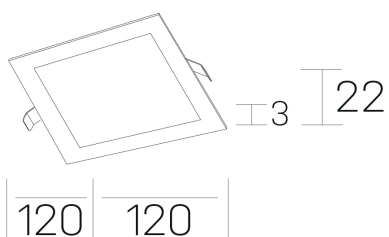

**disc sq**  
K51703.01.RF.WH-WH.OP.ST.8.40.PU

#### DETALLES GENERALES

INSTALACIÓN	Recessed with Frame
COLOR EXT-INT	Blanco
DIRECCIÓN DE LA LUZ	Fijo
INT-EXT ESTANQUEIDAD	IP43
MATERIAL	Aluminio
RESISTENCIA MECÁNICA	IK03
USO	Interior
GARANTÍA	5 años

#### DIMENSIONES GENERALES

DIMENSIÓN	120x120 mm
AGUJERO DE CORTE	108x108 mm
ALTURA	h 22 mm
DIMENSIONES DE EMBALAJE	160 x 155 x 45 mm
PESO NETO	0.16

\*Puede haber una reducción máx. del 15% en el dato de los acabados distintos al blanco.