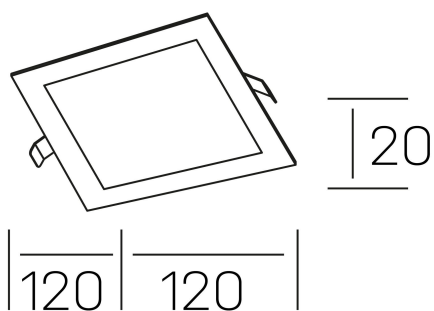

**disc sq**  
K51703.01.RF.WH-WH.OP.ST.8.40.PU

#### DETALLES GENERALES

INSTALACIÓN	Recessed with Frame
COLOR EXT-INT	Blanco
DIRECCIÓN DE LA LUZ	Fijo
INT-EXT ESTANQUEIDAD	IP43
MATERIAL	Aluminio
RESISTENCIA MECÁNICA	IK03
USO	Interior
GARANTÍA	3 años

#### DIMENSIONES GENERALES

DIMENSIÓN	120x120 mm
AGUJERO DE CORTE	108x108 mm
ALTURA	h 20 mm
DIMENSIONES DE EMBALAJE	160 x 155 x 45 mm
PESO NETO	0.16

\*Puede haber una reducción máx. del 15% en el dato de los acabados distintos al blanco.