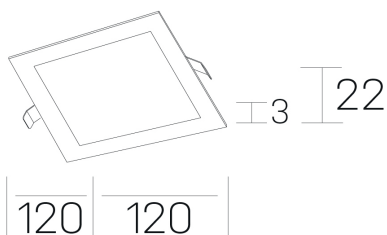

disc sq
K51703.01.RF.WH-WH.OP.ST.8.40.PU

DETALLES GENERALES

INSTALACIÓN	Recessed with Frame
COLOR EXT-INT	Blanco
DIRECCIÓN DE LA LUZ	Fijo
INT-EXT ESTANQUEIDAD	IP43
MATERIAL	Aluminio
RESISTENCIA MECÁNICA	IK03
USO	Interior
GARANTÍA	5 años

DIMENSIONES GENERALES

DIMENSIÓN	120x120 mm
AGUJERO DE CORTE	108x108 mm
ALTURA	h 22 mm
DIMENSIONES DE EMBALAJE	160 × 155 × 45 mm
PESO NETO	0.16

*Puede haber una reducción máx. del 15% en el dato de los acabados distintos al blanco.