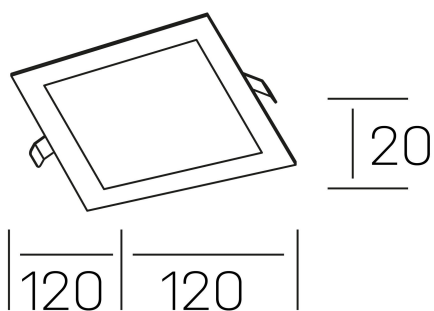

**disc sq**  
K51703.01.RF.WH-WH.OP.ST.8.40.D1

#### DETALLES GENERALES

INSTALACIÓN	Recessed with Frame
COLOR EXT-INT	Blanco
DIRECCIÓN DE LA LUZ	Fijo
INT-EXT ESTANQUEIDAD	IP43
MATERIAL	Aluminio
RESISTENCIA MECÁNICA	IK03
USO	Interior
GARANTÍA	3 años

#### DIMENSIONES GENERALES

DIMENSIÓN	120x120 mm
AGUJERO DE CORTE	108x108 mm
ALTURA	h 20 mm
DIMENSIONES DE EMBALAJE	160 x 155 x 45 mm
PESO NETO	0.16

\*Puede haber una reducción máx. del 15% en el dato de los acabados distintos al blanco.