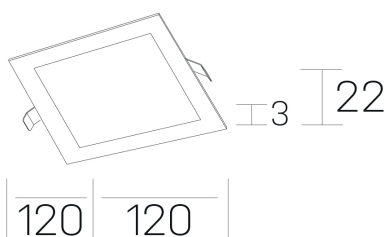

disc sq
K51703.01.RF.WH-WH.OP.ST.8.40

DETALLES GENERALES

INSTALACIÓN	Recessed with Frame
COLOR EXT-INT	Blanco
DIRECCIÓN DE LA LUZ	Fijo
INT-EXT ESTANQUEIDAD	IP43
MATERIAL	Aluminio
RESISTENCIA MECÁNICA	IK03
USO	Interior
GARANTÍA	5 años

DIMENSIONES GENERALES

DIMENSIÓN	120x120 mm
AGUJERO DE CORTE	108x108 mm
ALTURA	h 22 mm
DIMENSIONES DE EMBALAJE	160 x 155 x 45 mm
PESO NETO	0.16

*Puede haber una reducción máx. del 15% en el dato de los acabados distintos al blanco.