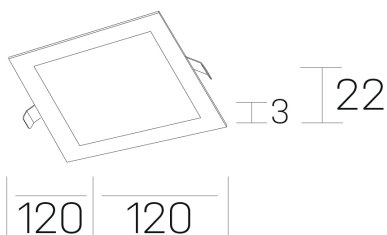

**disc sq**  
K51703.01.RF.WH-WH.OP.ST.8.30

#### DETALLES GENERALES

INSTALACIÓN	Recessed with Frame
COLOR EXT-INT	Blanco
DIRECCIÓN DE LA LUZ	Fijo
INT-EXT ESTANQUEIDAD	IP43
MATERIAL	Aluminio
RESISTENCIA MECÁNICA	IK03
USO	Interior
GARANTÍA	5 años

#### DIMENSIONES GENERALES

DIMENSIÓN	120x120 mm
AGUJERO DE CORTE	108x108 mm
ALTURA	h 22 mm
DIMENSIONES DE EMBALAJE	160 × 155 × 45 mm
PESO NETO	0.16

\*Puede haber una reducción máx. del 15% en el dato de los acabados distintos al blanco.