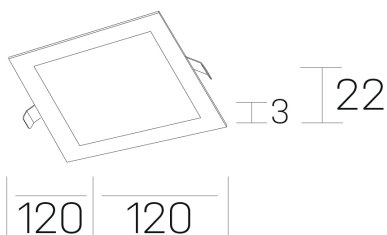

disc sq
K51703.01.RF.BK-BK.OP.ST.8.40.PU

DETALLES GENERALES

INSTALACIÓN	Recessed with Frame
COLOR EXT-INT	Negro
DIRECCIÓN DE LA LUZ	Fijo
INT-EXT ESTANQUEIDAD	IP43
MATERIAL	Aluminio
RESISTENCIA MECÁNICA	IK03
USO	Interior
GARANTÍA	5 años

DIMENSIONES GENERALES

DIMENSIÓN	120x120 mm
AGUJERO DE CORTE	108x108 mm
ALTURA	h 22 mm
DIMENSIONES DE EMBALAJE	160 x 155 x 45 mm
PESO NETO	0.16

*Puede haber una reducción máx. del 15% en el dato de los acabados distintos al blanco.