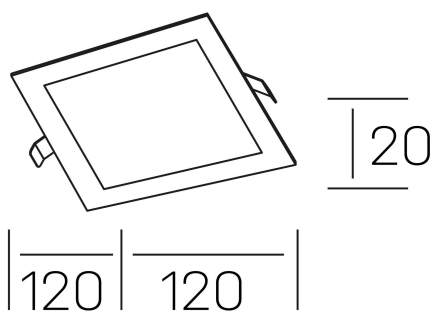

disc sq
K51703.01.RF.BK-BK.OP.ST.8.40.PU

DETALLES GENERALES

INSTALACIÓN	Recessed with Frame
COLOR EXT-INT	Negro
DIRECCIÓN DE LA LUZ	Fijo
INT-EXT ESTANQUEIDAD	IP43
MATERIAL	Aluminio
RESISTENCIA MECÁNICA	IK03
USO	Interior
GARANTÍA	3 años

DETALLES ELÉCTRICOS

FUENTE DE LUZ	LED
POTENCIA	8W
TEMPERATURA DE COLOR	4000K
FLUJO LUMÍNICO	490 Lm
EFICIENCIA LUMÍNICA	63 Lm/W
DIMABLE	PUSH
DRIVER	Remoto
CLASE DE SEGURIDAD	II
ÍNDICE DE REPRODUCCIÓN CROMÁTICA	CRI>80
TENSIÓN	220-240 V
FREQUENCY	50-60 Hz
CORRIENTE	350 mA
VIDA UTIL	35.000h

DIMENSIONES GENERALES

DIMENSIÓN	120x120 mm
AGUJERO DE CORTE	108x108 mm
ALTURA	h 20 mm
DIMENSIONES DE EMBALAJE	160 x 155 x 45 mm
PESO NETO	0.16

*Puede haber una reducción máx. del 15% en el dato de los acabados distintos al blanco.