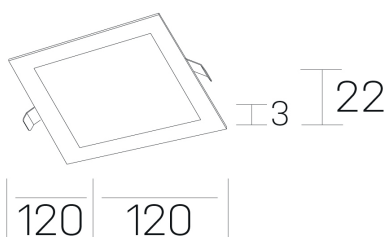

disc sq
K51703.01.RF.BK-BK.OP.ST.8.40.DA

DETALLES GENERALES

INSTALACIÓN	Recessed with Frame
COLOR EXT-INT	Negro
DIRECCIÓN DE LA LUZ	Fijo
INT-EXT ESTANQUEIDAD	IP43
MATERIAL	Aluminio
RESISTENCIA MECÁNICA	IK03
USO	Interior
GARANTÍA	5 años

DIMENSIONES GENERALES

DIMENSIÓN	120x120 mm
AGUJERO DE CORTE	108x108 mm
ALTURA	h 22 mm
DIMENSIONES DE EMBALAJE	160 x 155 x 45 mm
PESO NETO	0.16

*Puede haber una reducción máx. del 15% en el dato de los acabados distintos al blanco.