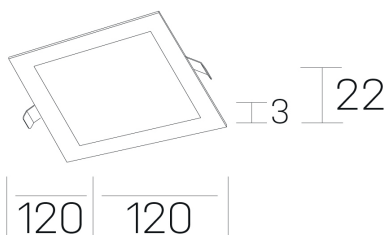

#### DETALLES GENERALES

INSTALACIÓN	Recessed with Frame
COLOR EXT-INT	Negro
DIRECCIÓN DE LA LUZ	Fijo
INT-EXT ESTANQUEIDAD	IP43
MATERIAL	Aluminio
RESISTENCIA MECÁNICA	IK03
USO	Interior
GARANTÍA	5 años

#### DIMENSIONES GENERALES

DIMENSIÓN	120x120 mm
AGUJERO DE CORTE	108x108 mm
ALTURA	h 22 mm
DIMENSIONES DE EMBALAJE	160 x 155 x 45 mm
PESO NETO	0.16

\*Puede haber una reducción máx. del 15% en el dato de los acabados distintos al blanco.