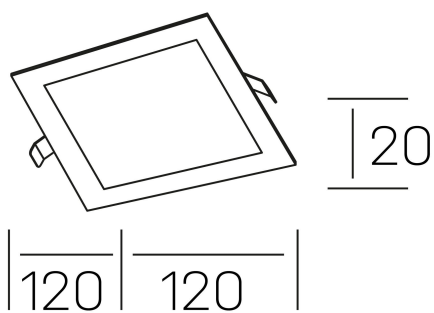

disc sq
K51703.01.RF.BK-BK.OP.ST.8.40.D1

DETALLES GENERALES

INSTALACIÓN	Recessed with Frame
COLOR EXT-INT	Negro
DIRECCIÓN DE LA LUZ	Fijo
INT-EXT ESTANQUEIDAD	IP43
MATERIAL	Aluminio
RESISTENCIA MECÁNICA	IK03
USO	Interior
GARANTÍA	3 años

DETALLES ELÉCTRICOS

FUENTE DE LUZ	LED
POTENCIA	8W
TEMPERATURA DE COLOR	4000K
FLUJO LUMÍNICO	490 Lm
EFICIENCIA LUMÍNICA	63 Lm/W
DIMABLE	1.10v
DRIVER	Remoto
CLASE DE SEGURIDAD	II
ÍNDICE DE REPRODUCCIÓN CROMÁTICA	CRI>80
TENSIÓN	220-240 V
FREQUENCY	50-60 Hz
CORRIENTE	350 mA
VIDA UTIL	35.000h

DIMENSIONES GENERALES

DIMENSIÓN	120x120 mm
AGUJERO DE CORTE	108x108 mm
ALTURA	h 20 mm
DIMENSIONES DE EMBALAJE	160 x 155 x 45 mm
PESO NETO	0.16

*Puede haber una reducción máx. del 15% en el dato de los acabados distintos al blanco.