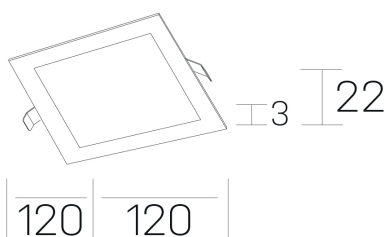

disc sq
K51703.01.RF.BK-BK.OP.ST.8.30.PU

DETALLES GENERALES

INSTALACIÓN	Recessed with Frame
COLOR EXT-INT	Negro
DIRECCIÓN DE LA LUZ	Fijo
INT-EXT ESTANQUEIDAD	IP43
MATERIAL	Aluminio
RESISTENCIA MECÁNICA	IK03
USO	Interior
GARANTÍA	5 años

DIMENSIONES GENERALES

DIMENSIÓN	120x120 mm
AGUJERO DE CORTE	108x108 mm
ALTURA	h 22 mm
DIMENSIONES DE EMBALAJE	160 x 155 x 45 mm
PESO NETO	0.16

*Puede haber una reducción máx. del 15% en el dato de los acabados distintos al blanco.