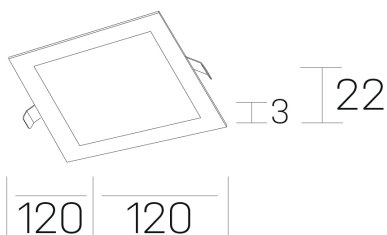

disc sq
K51703.01.RF.BK-BK.OP.ST.8.30.PU

DETALLES GENERALES

INSTALACIÓN	Recessed with Frame
COLOR EXT-INT	Negro
DIRECCIÓN DE LA LUZ	Fijo
INT-EXT ESTANQUEIDAD	IP43
MATERIAL	Aluminio
RESISTENCIA MECÁNICA	IK03
USO	Interior
GARANTÍA	5 años

DIMENSIONES GENERALES

DIMENSIÓN	120x120 mm
AGUJERO DE CORTE	108x108 mm
ALTURA	h 22 mm
DIMENSIONES DE EMBALAJE	160 x 155 x 45 mm
PESO NETO	0.16

*Puede haber una reducción máx. del 15% en el dato de los acabados distintos al blanco.