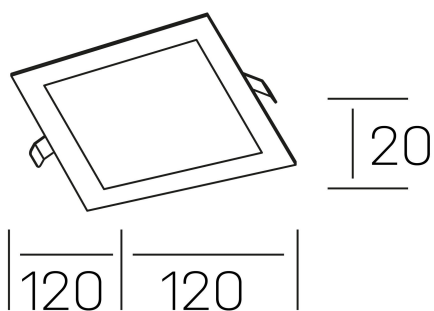

## DETALLES GENERALES

INSTALACIÓN	Recessed with Frame
COLOR EXT-INT	Negro
DIRECCIÓN DE LA LUZ	Fijo
INT-EXT ESTANQUEIDAD	IP43
MATERIAL	Aluminio
RESISTENCIA MECÁNICA	IK03
USO	Interior
GARANTÍA	3 años

## DIMENSIONES GENERALES

DIMENSIÓN	120x120 mm
AGUJERO DE CORTE	108x108 mm
ALTURA	h 20 mm
DIMENSIONES DE EMBALAJE	160 x 155 x 45 mm
PESO NETO	0.16

\*Puede haber una reducción máx. del 15% en el dato de los acabados distintos al blanco.