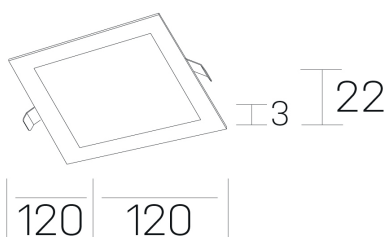

disc sq
K51703.01.RF.BK-BK.OP.ST.8.30.DA

DETALLES GENERALES

INSTALACIÓN	Recessed with Frame
COLOR EXT-INT	Negro
DIRECCIÓN DE LA LUZ	Fijo
INT-EXT ESTANQUEIDAD	IP43
MATERIAL	Aluminio
RESISTENCIA MECÁNICA	IK03
USO	Interior
GARANTÍA	5 años

DIMENSIONES GENERALES

DIMENSIÓN	120x120 mm
AGUJERO DE CORTE	108x108 mm
ALTURA	h 22 mm
DIMENSIONES DE EMBALAJE	160 x 155 x 45 mm
PESO NETO	0.16

*Puede haber una reducción máx. del 15% en el dato de los acabados distintos al blanco.