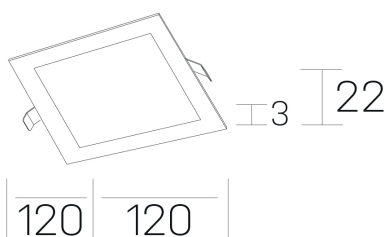

disc sq
K51703.01.RF.BK-BK.OP.ST.8.30.DA

DETALLES GENERALES

INSTALACIÓN	Recessed with Frame
COLOR EXT-INT	Negro
DIRECCIÓN DE LA LUZ	Fijo
INT-EXT ESTANQUEIDAD	IP43
MATERIAL	Aluminio
RESISTENCIA MECÁNICA	IK03
USO	Interior
GARANTÍA	5 años

DETALLES ELÉCTRICOS

FUENTE DE LUZ	LED
POTENCIA	8W
TEMPERATURA DE COLOR	3000K
FLUJO LUMÍNICO	480 Lm
EFICIENCIA LUMÍNICA	62 Lm/W
DIMABLE	DALI
DRIVER	Remoto
CLASE DE SEGURIDAD	II
ÍNDICE DE REPRODUCCIÓN CROMÁTICA	CRI>80
TENSIÓN	220-240 V
CORRIENTE	350 mA
VIDA UTIL	50.000h

DIMENSIONES GENERALES

DIMENSIÓN	120x120 mm
AGUJERO DE CORTE	108x108 mm
ALTURA	h 22 mm
DIMENSIONES DE EMBALAJE	160 x 155 x 45 mm
PESO NETO	0.16

*Puede haber una reducción máx. del 15% en el dato de los acabados distintos al blanco.