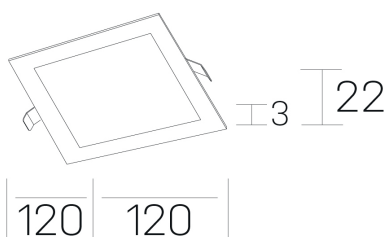

disc sq
K51703.01.RF.BK-BK.OP.ST.8.30.D1

DETALLES GENERALES

INSTALACIÓN	Recessed with Frame
COLOR EXT-INT	Negro
DIRECCIÓN DE LA LUZ	Fijo
INT-EXT ESTANQUEIDAD	IP43
MATERIAL	Aluminio
RESISTENCIA MECÁNICA	IK03
USO	Interior
GARANTÍA	5 años

DIMENSIONES GENERALES

DIMENSIÓN	120x120 mm
AGUJERO DE CORTE	108x108 mm
ALTURA	h 22 mm
DIMENSIONES DE EMBALAJE	160 x 155 x 45 mm
PESO NETO	0.16

*Puede haber una reducción máx. del 15% en el dato de los acabados distintos al blanco.