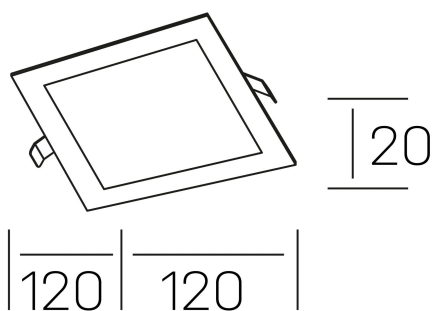

disc sq
K51703.01.RF.BK-BK.OP.ST.8.30.D1

DETALLES GENERALES

INSTALACIÓN	Recessed with Frame
COLOR EXT-INT	Negro
DIRECCIÓN DE LA LUZ	Fijo
INT-EXT ESTANQUEIDAD	IP43
MATERIAL	Aluminio
RESISTENCIA MECÁNICA	IK03
USO	Interior
GARANTÍA	3 años

DETALLES ELÉCTRICOS

FUENTE DE LUZ	LED
POTENCIA	8W
TEMPERATURA DE COLOR	3000K
FLUJO LUMÍNICO	480 Lm
EFICIENCIA LUMÍNICA	62 Lm/W
DIMABLE	1.10v
DRIVER	Remoto
CLASE DE SEGURIDAD	II
ÍNDICE DE REPRODUCCIÓN CROMÁTICA	CRI>80
TENSIÓN	220-240 V
FREQUENCY	50-60 Hz
CORRIENTE	350 mA
VIDA UTIL	35.000h

DIMENSIONES GENERALES

DIMENSIÓN	120x120 mm
AGUJERO DE CORTE	108x108 mm
ALTURA	h 20 mm
DIMENSIONES DE EMBALAJE	160 x 155 x 45 mm
PESO NETO	0.16

*Puede haber una reducción máx. del 15% en el dato de los acabados distintos al blanco.