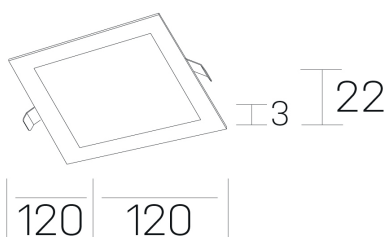

disc sq
K51703.01.RF.BK-BK.OP.ST.8.30.D1

DETALLES GENERALES

INSTALACIÓN	Recessed with Frame
COLOR EXT-INT	Negro
DIRECCIÓN DE LA LUZ	Fijo
INT-EXT ESTANQUEIDAD	IP43
MATERIAL	Aluminio
RESISTENCIA MECÁNICA	IK03
USO	Interior
GARANTÍA	5 años

DETALLES ELÉCTRICOS

FUENTE DE LUZ	LED
POTENCIA	8W
TEMPERATURA DE COLOR	3000K
FLUJO LUMÍNICO	480 Lm
EFICIENCIA LUMÍNICA	62 Lm/W
DIMABLE	1.10v
DRIVER	Remoto
CLASE DE SEGURIDAD	II
ÍNDICE DE REPRODUCCIÓN CROMÁTICA	CRI>80
TENSIÓN	220-240 V
CORRIENTE	350 mA
VIDA UTIL	50.000h

DIMENSIONES GENERALES

DIMENSIÓN	120x120 mm
AGUJERO DE CORTE	108x108 mm
ALTURA	h 22 mm
DIMENSIONES DE EMBALAJE	160 x 155 x 45 mm
PESO NETO	0.16

*Puede haber una reducción máx. del 15% en el dato de los acabados distintos al blanco.