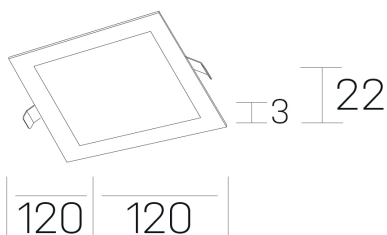

disc sq
K51703.01.RF.BK-BK.OP.ST.8.30.D1

DETALLES GENERALES

INSTALACIÓN	Recessed with Frame
COLOR EXT-INT	Negro
DIRECCIÓN DE LA LUZ	Fijo
INT-EXT ESTANQUEIDAD	IP43
MATERIAL	Aluminio
RESISTENCIA MECÁNICA	IK03
USO	Interior
GARANTÍA	5 años

DIMENSIONES GENERALES

DIMENSIÓN	120x120 mm
AGUJERO DE CORTE	108x108 mm
ALTURA	h 22 mm
DIMENSIONES DE EMBALAJE	160 × 155 × 45 mm
PESO NETO	0.16

*Puede haber una reducción máx. del 15% en el dato de los acabados distintos al blanco.