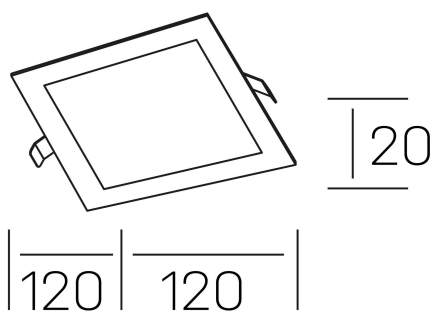

disc sq
K51703.01.RF.BK-BK.OP.ST.8.30

DETALLES GENERALES

INSTALACIÓN	Recessed with Frame
COLOR EXT-INT	Negro
DIRECCIÓN DE LA LUZ	Fijo
INT-EXT ESTANQUEIDAD	IP43
MATERIAL	Aluminio
RESISTENCIA MECÁNICA	IK03
USO	Interior
GARANTÍA	3 años

DETALLES ELÉCTRICOS

FUENTE DE LUZ	LED
POTENCIA	8W
TEMPERATURA DE COLOR	3000K
FLUJO LUMÍNICO	480 Lm
EFICIENCIA LUMÍNICA	62 Lm/W
DIMABLE	Sin regulación
DRIVER	Remoto
CLASE DE SEGURIDAD	II
ÍNDICE DE REPRODUCCIÓN CROMÁTICA	CRI>80
TENSIÓN	220-240 V
FREQUENCY	50-60 Hz
CORRIENTE	350 mA
VIDA UTIL	35.000h

DIMENSIONES GENERALES

DIMENSIÓN	120x120 mm
AGUJERO DE CORTE	108x108 mm
ALTURA	h 20 mm
DIMENSIONES DE EMBALAJE	160 x 155 x 45 mm
PESO NETO	0.16

*Puede haber una reducción máx. del 15% en el dato de los acabados distintos al blanco.