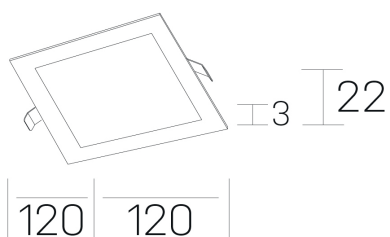

disc sq
K51703.01.RF.BK-BK.OP.ST.8.30

DETALLES GENERALES

INSTALACIÓN	Recessed with Frame
COLOR EXT-INT	Negro
DIRECCIÓN DE LA LUZ	Fijo
INT-EXT ESTANQUEIDAD	IP43
MATERIAL	Aluminio
RESISTENCIA MECÁNICA	IK03
USO	Interior
GARANTÍA	5 años

DIMENSIONES GENERALES

DIMENSIÓN	120x120 mm
AGUJERO DE CORTE	108x108 mm
ALTURA	h 22 mm
DIMENSIONES DE EMBALAJE	160 x 155 x 45 mm
PESO NETO	0.16

*Puede haber una reducción máx. del 15% en el dato de los acabados distintos al blanco.