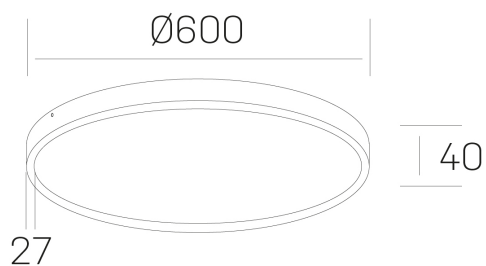

## disc slim

K51700.07.SR.WH-WH.OP.ST.8.27.PU

### DETALLES GENERALES

INSTALACIÓN	Surface
COLOR EXT-INT	Blanco
DIFUSOR	Opal
DIRECCIÓN DE LA LUZ	Fijo
INT-EXT ESTANQUEIDAD	IP43
MATERIAL	Aluminio
RESISTENCIA MECÁNICA	IK03
USO	Interior
GARANTÍA	5 años

### DETALLES ELÉCTRICOS

FUENTE DE LUZ	LED
POTENCIA	56W
TEMPERATURA DE COLOR	2700K
FLUJO LUMÍNICO	4800 Lm
EFICIENCIA LUMÍNICA	86 Lm/W
DIMABLE	PUSH
DRIVER	Integrado
CLASE DE SEGURIDAD	II
ÍNDICE DE REPRODUCCIÓN CROMÁTICA	CRI>80
TENSIÓN	220-240 V
CORRIENTE	1400 mA
VIDA UTIL	50.000h

### DIMENSIONES GENERALES

DIMENSIÓN	Ø 600 mm
ALTURA	h 40 mm
DIMENSIONES DE EMBALAJE	N/D

\*Puede haber una reducción máx. del 15% en el dato de los acabados distintos al blanco.