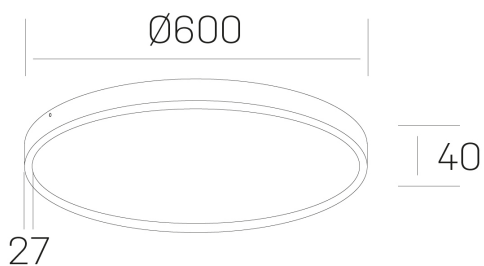

disc slim

K51700.07.SR.WH-WH.OP.ST.8.27.PU

DETALLES GENERALES

INSTALACIÓN	Surface
COLOR EXT-INT	Blanco
DIFUSOR	Opal
DIRECCIÓN DE LA LUZ	Fijo
INT-EXT ESTANQUEIDAD	IP43
MATERIAL	Aluminio
RESISTENCIA MECÁNICA	IK03
USO	Interior
GARANTÍA	5 años

DETALLES ELÉCTRICOS

FUENTE DE LUZ	LED
POTENCIA	56W
TEMPERATURA DE COLOR	2700K
FLUJO LUMÍNICO	4800 Lm
EFICIENCIA LUMÍNICA	86 Lm/W
DIMABLE	PUSH
DRIVER	Integrado
CLASE DE SEGURIDAD	II
ÍNDICE DE REPRODUCCIÓN CROMÁTICA	CRI>80
TENSIÓN	220-240 V
CORRIENTE	1400 mA
VIDA UTIL	50.000h

DIMENSIONES GENERALES

DIMENSIÓN	Ø 600 mm
ALTURA	h 40 mm
DIMENSIONES DE EMBALAJE	N/D

*Puede haber una reducción máx. del 15% en el dato de los acabados distintos al blanco.