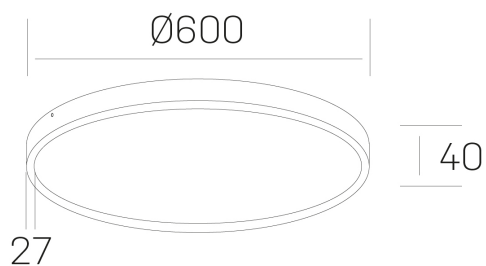

disc slim

K51700.07.SR.WH-WH.OP.ST.8.27.DA

DETALLES GENERALES

INSTALACIÓN	Surface
COLOR EXT-INT	Blanco
DIFUSOR	Opal
DIRECCIÓN DE LA LUZ	Fijo
INT-EXT ESTANQUEIDAD	IP43
MATERIAL	Aluminio
RESISTENCIA MECÁNICA	IK03
USO	Interior
GARANTÍA	5 años

DETALLES ELÉCTRICOS

FUENTE DE LUZ	LED
POTENCIA	56W
TEMPERATURA DE COLOR	2700K
FLUJO LUMÍNICO	4800 Lm
EFICIENCIA LUMÍNICA	86 Lm/W
DIMABLE	DALI
DRIVER	Integrado
CLASE DE SEGURIDAD	II
ÍNDICE DE REPRODUCCIÓN CROMÁTICA	CRI>80
TENSIÓN	220-240 V
CORRIENTE	1400 mA
VIDA UTIL	50.000h

DIMENSIONES GENERALES

DIMENSIÓN	Ø 600 mm
ALTURA	h 40 mm
DIMENSIONES DE EMBALAJE	N/D

*Puede haber una reducción máx. del 15% en el dato de los acabados distintos al blanco.