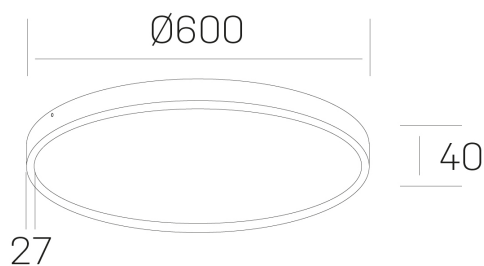

## disc slim

K51700.07.SR.WH-WH.OP.ST.8.27.DA

### DETALLES GENERALES

INSTALACIÓN	Surface
COLOR EXT-INT	Blanco
DIFUSOR	Opal
DIRECCIÓN DE LA LUZ	Fijo
INT-EXT ESTANQUEIDAD	IP43
MATERIAL	Aluminio
RESISTENCIA MECÁNICA	IK03
USO	Interior
GARANTÍA	5 años

### DETALLES ELÉCTRICOS

FUENTE DE LUZ	LED
POTENCIA	56W
TEMPERATURA DE COLOR	2700K
FLUJO LUMÍNICO	4800 Lm
EFICIENCIA LUMÍNICA	86 Lm/W
DIMABLE	DALI
DRIVER	Integrado
CLASE DE SEGURIDAD	II
ÍNDICE DE REPRODUCCIÓN CROMÁTICA	CRI>80
TENSIÓN	220-240 V
CORRIENTE	1400 mA
VIDA UTIL	50.000h

### DIMENSIONES GENERALES

DIMENSIÓN	Ø 600 mm
ALTURA	h 40 mm
DIMENSIONES DE EMBALAJE	N/D

\*Puede haber una reducción máx. del 15% en el dato de los acabados distintos al blanco.