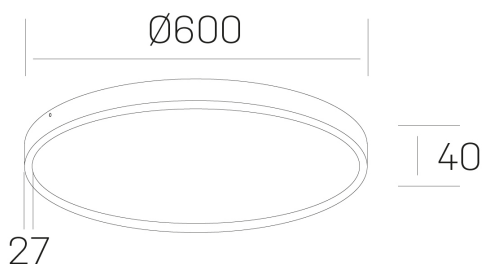

disc slim

K51700.07.SR.WH-WH.OP.ST.8.27.D1

DETALLES GENERALES

INSTALACIÓN	Surface
COLOR EXT-INT	Blanco
DIFUSOR	Opal
DIRECCIÓN DE LA LUZ	Fijo
INT-EXT ESTANQUEIDAD	IP43
MATERIAL	Aluminio
RESISTENCIA MECÁNICA	IK03
USO	Interior
GARANTÍA	5 años

DETALLES ELÉCTRICOS

FUENTE DE LUZ	LED
POTENCIA	56W
TEMPERATURA DE COLOR	2700K
FLUJO LUMÍNICO	4800 Lm
EFICIENCIA LUMÍNICA	86 Lm/W
DIMABLE	1.10v
DRIVER	Integrado
CLASE DE SEGURIDAD	II
ÍNDICE DE REPRODUCCIÓN CROMÁTICA	CRI>80
TENSIÓN	220-240 V
CORRIENTE	1400 mA
VIDA UTIL	50.000h

DIMENSIONES GENERALES

DIMENSIÓN	Ø 600 mm
ALTURA	h 40 mm
DIMENSIONES DE EMBALAJE	N/D

*Puede haber una reducción máx. del 15% en el dato de los acabados distintos al blanco.