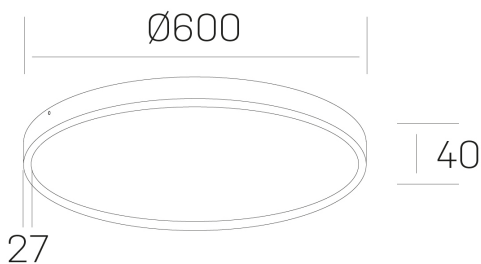

disc slim

K51700.07.SR.WH-WH.OP.ST.8.27.D1

DETALLES GENERALES

INSTALACIÓN	Surface
COLOR EXT-INT	Blanco
DIFUSOR	Opal
DIRECCIÓN DE LA LUZ	Fijo
INT-EXT ESTANQUEIDAD	IP43
MATERIAL	Aluminio
RESISTENCIA MECÁNICA	IK03
USO	Interior
GARANTÍA	5 años

DETALLES ELÉCTRICOS

FUENTE DE LUZ	LED
POTENCIA	56W
TEMPERATURA DE COLOR	2700K
FLUJO LUMÍNICO	4800 Lm
EFICIENCIA LUMÍNICA	86 Lm/W
DIMABLE	1.10v
DRIVER	Integrado
CLASE DE SEGURIDAD	II
ÍNDICE DE REPRODUCCIÓN CROMÁTICA	CRI>80
TENSIÓN	220-240 V
CORRIENTE	1400 mA
VIDA UTIL	50.000h

DIMENSIONES GENERALES

DIMENSIÓN	Ø 600 mm
ALTURA	h 40 mm
DIMENSIONES DE EMBALAJE	N/D

*Puede haber una reducción máx. del 15% en el dato de los acabados distintos al blanco.