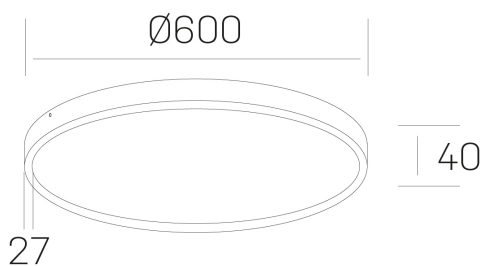

disc slim
K51700.07.SR.BK-BK.OP.ST.8.27.DA

DETALLES GENERALES

INSTALACIÓN	Surface
COLOR EXT-INT	Negro
DIFUSOR	Opal
DIRECCIÓN DE LA LUZ	Fijo
INT-EXT ESTANQUEIDAD	IP43
MATERIAL	Aluminio
RESISTENCIA MECÁNICA	IK03
USO	Interior
GARANTÍA	5 años

DETALLES ELÉCTRICOS

FUENTE DE LUZ	LED
POTENCIA	56W
TEMPERATURA DE COLOR	2700K
FLUJO LUMÍNICO	4800 Lm
EFICIENCIA LUMÍNICA	86 Lm/W
DIMABLE	DALI
DRIVER	Integrado
CLASE DE SEGURIDAD	II
ÍNDICE DE REPRODUCCIÓN CROMÁTICA	CRI>80
TENSIÓN	220-240 V
CORRIENTE	1400 mA
VIDA UTIL	50.000h

DIMENSIONES GENERALES

DIMENSIÓN	Ø 600 mm
ALTURA	h 40 mm
DIMENSIONES DE EMBALAJE	N/D

*Puede haber una reducción máx. del 15% en el dato de los acabados distintos al blanco.