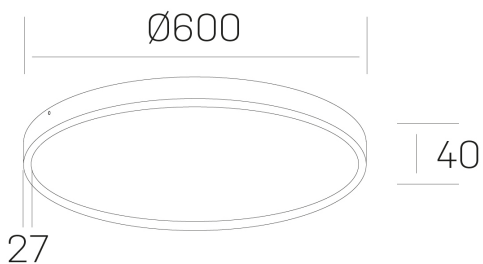

disc slim
K51700.07.SR.BK-BK.OP.ST.8.27.DA

DETALLES GENERALES

INSTALACIÓN	Surface
COLOR EXT-INT	Negro
DIFUSOR	Opal
DIRECCIÓN DE LA LUZ	Fijo
INT-EXT ESTANQUEIDAD	IP43
MATERIAL	Aluminio
RESISTENCIA MECÁNICA	IK03
USO	Interior
GARANTÍA	5 años

DETALLES ELÉCTRICOS

FUENTE DE LUZ	LED
POTENCIA	56W
TEMPERATURA DE COLOR	2700K
FLUJO LUMÍNICO	4800 Lm
EFICIENCIA LUMÍNICA	86 Lm/W
DIMABLE	DALI
DRIVER	Integrado
CLASE DE SEGURIDAD	II
ÍNDICE DE REPRODUCCIÓN CROMÁTICA	CRI>80
TENSIÓN	220-240 V
CORRIENTE	1400 mA
VIDA UTIL	50.000h

DIMENSIONES GENERALES

DIMENSIÓN	Ø 600 mm
ALTURA	h 40 mm
DIMENSIONES DE EMBALAJE	N/D

*Puede haber una reducción máx. del 15% en el dato de los acabados distintos al blanco.