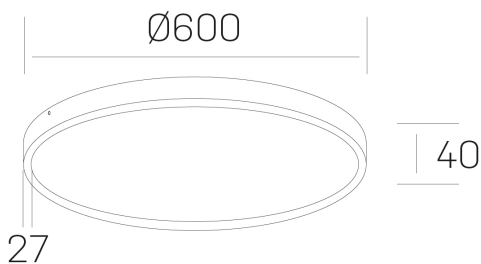

disc slim
K51700.07.SR.BK-BK.OP.ST.8.27.D1

DETALLES GENERALES

| | |
|----------------------|----------|
| INSTALACIÓN | Surface |
| COLOR EXT-INT | Negro |
| DIFUSOR | Opal |
| DIRECCIÓN DE LA LUZ | Fijo |
| INT-EXT ESTANQUEIDAD | IP43 |
| MATERIAL | Aluminio |
| RESISTENCIA MECÁNICA | IK03 |
| USO | Interior |
| GARANTÍA | 5 años |

DETALLES ELÉCTRICOS

| | |
|----------------------------------|-----------|
| FUENTE DE LUZ | LED |
| POTENCIA | 56W |
| TEMPERATURA DE COLOR | 2700K |
| FLUJO LUMÍNICO | 4800 Lm |
| EFICIENCIA LUMÍNICA | 86 Lm/W |
| DIMABLE | 1.10v |
| DRIVER | Integrado |
| CLASE DE SEGURIDAD | II |
| ÍNDICE DE REPRODUCCIÓN CROMÁTICA | CRI>80 |
| TENSIÓN | 220-240 V |
| CORRIENTE | 1400 mA |
| VIDA UTIL | 50.000h |

DIMENSIONES GENERALES

| | |
|-------------------------|----------|
| DIMENSIÓN | Ø 600 mm |
| ALTURA | h 40 mm |
| DIMENSIONES DE EMBALAJE | N/D |

*Puede haber una reducción máx. del 15% en el dato de los acabados distintos al blanco.