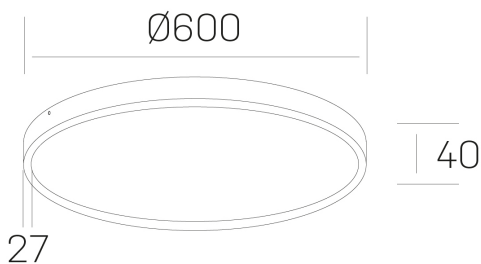

**disc slim**  
K51700.07.SR.BK-BK.OP.ST.8.27.D1

#### DETALLES GENERALES

INSTALACIÓN	Surface
COLOR EXT-INT	Negro
DIFUSOR	Opal
DIRECCIÓN DE LA LUZ	Fijo
INT-EXT ESTANQUEIDAD	IP43
MATERIAL	Aluminio
RESISTENCIA MECÁNICA	IK03
USO	Interior
GARANTÍA	5 años

#### DETALLES ELÉCTRICOS

FUENTE DE LUZ	LED
POTENCIA	56W
TEMPERATURA DE COLOR	2700K
FLUJO LUMÍNICO	4800 Lm
EFICIENCIA LUMÍNICA	86 Lm/W
DIMABLE	1.10v
DRIVER	Integrado
CLASE DE SEGURIDAD	II
ÍNDICE DE REPRODUCCIÓN CROMÁTICA	CRI>80
TENSIÓN	220-240 V
CORRIENTE	1400 mA
VIDA UTIL	50.000h

#### DIMENSIONES GENERALES

DIMENSIÓN	Ø 600 mm
ALTURA	h 40 mm
DIMENSIONES DE EMBALAJE	N/D

\*Puede haber una reducción máx. del 15% en el dato de los acabados distintos al blanco.