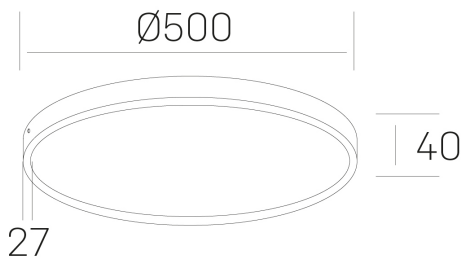

disc slim

K51700.06.SR.WH-WH.OP.ST.8.27.PU

DETALLES GENERALES

| | |
|----------------------|----------|
| INSTALACIÓN | Surface |
| COLOR EXT-INT | Blanco |
| DIFUSOR | Opal |
| DIRECCIÓN DE LA LUZ | Fijo |
| INT-EXT ESTANQUEIDAD | IP43 |
| MATERIAL | Aluminio |
| RESISTENCIA MECÁNICA | IK03 |
| USO | Interior |
| GARANTÍA | 5 años |

DETALLES ELÉCTRICOS

| | |
|----------------------------------|-----------|
| FUENTE DE LUZ | LED |
| POTENCIA | 48W |
| TEMPERATURA DE COLOR | 2700K |
| FLUJO LUMÍNICO | 4150 Lm |
| EFICIENCIA LUMÍNICA | 87 Lm/W |
| DIMABLE | PUSH |
| DRIVER | Integrado |
| CLASE DE SEGURIDAD | II |
| ÍNDICE DE REPRODUCCIÓN CROMÁTICA | CRI>80 |
| TENSIÓN | 220-240 V |
| CORRIENTE | 1200 mA |
| VIDA UTIL | 50.000h |

DIMENSIONES GENERALES

| | |
|-------------------------|----------|
| DIMENSIÓN | Ø 500 mm |
| ALTURA | h 40 mm |
| DIMENSIONES DE EMBALAJE | N/D |

*Puede haber una reducción máx. del 15% en el dato de los acabados distintos al blanco.