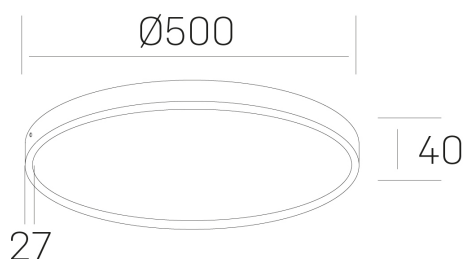

disc slim

K51700.06.SR.WH-WH.OP.ST.8.27.PC

DETALLES GENERALES

| | |
|----------------------|----------|
| INSTALACIÓN | Surface |
| COLOR EXT-INT | Blanco |
| DIFUSOR | Opal |
| DIRECCIÓN DE LA LUZ | Fijo |
| INT-EXT ESTANQUEIDAD | IP43 |
| MATERIAL | Aluminio |
| RESISTENCIA MECÁNICA | IK03 |
| USO | Interior |
| GARANTÍA | 5 años |

DETALLES ELÉCTRICOS

| | |
|----------------------------------|-----------|
| FUENTE DE LUZ | LED |
| POTENCIA | 48W |
| TEMPERATURA DE COLOR | 2700K |
| FLUJO LUMÍNICO | 4150 Lm |
| EFICIENCIA LUMÍNICA | 87 Lm/W |
| DIMABLE | PHASE CUT |
| DRIVER | Remoto |
| CLASE DE SEGURIDAD | II |
| ÍNDICE DE REPRODUCCIÓN CROMÁTICA | CRI>80 |
| TENSIÓN | 220-240 V |
| CORRIENTE | 1200 mA |
| VIDA UTIL | 50.000h |

DIMENSIONES GENERALES

| | |
|-------------------------|----------|
| DIMENSIÓN | Ø 500 mm |
| ALTURA | h 40 mm |
| DIMENSIONES DE EMBALAJE | N/D |

*Puede haber una reducción máx. del 15% en el dato de los acabados distintos al blanco.