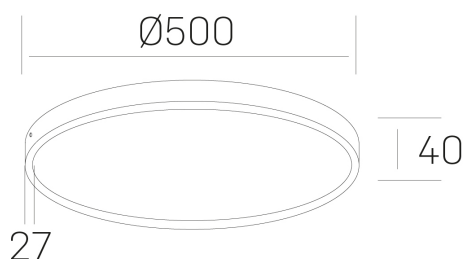

disc slim
K51700.06.SR.BK-BK.OP.ST.8.27.PU

DETALLES GENERALES

INSTALACIÓN	Surface
COLOR EXT-INT	Negro
DIFUSOR	Opal
DIRECCIÓN DE LA LUZ	Fijo
INT-EXT ESTANQUEIDAD	IP43
MATERIAL	Aluminio
RESISTENCIA MECÁNICA	IK03
USO	Interior
GARANTÍA	5 años

DETALLES ELÉCTRICOS

FUENTE DE LUZ	LED
POTENCIA	48W
TEMPERATURA DE COLOR	2700K
FLUJO LUMÍNICO	4150 Lm
EFICIENCIA LUMÍNICA	87 Lm/W
DIMABLE	PUSH
DRIVER	Integrado
CLASE DE SEGURIDAD	II
ÍNDICE DE REPRODUCCIÓN CROMÁTICA	CRI>80
TENSIÓN	220-240 V
CORRIENTE	1200 mA
VIDA UTIL	50.000h

DIMENSIONES GENERALES

DIMENSIÓN	Ø 500 mm
ALTURA	h 40 mm
DIMENSIONES DE EMBALAJE	N/D

*Puede haber una reducción máx. del 15% en el dato de los acabados distintos al blanco.