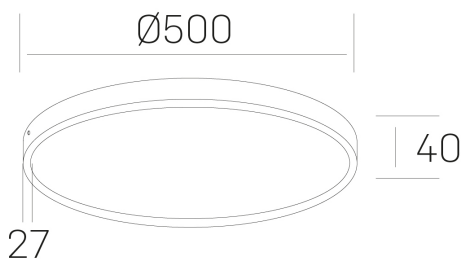

**disc slim**  
K51700.06.SR.BK-BK.OP.ST.8.27.PU

#### DETALLES GENERALES

INSTALACIÓN	Surface
COLOR EXT-INT	Negro
DIFUSOR	Opal
DIRECCIÓN DE LA LUZ	Fijo
INT-EXT ESTANQUEIDAD	IP43
MATERIAL	Aluminio
RESISTENCIA MECÁNICA	IK03
USO	Interior
GARANTÍA	5 años

#### DETALLES ELÉCTRICOS

FUENTE DE LUZ	LED
POTENCIA	48W
TEMPERATURA DE COLOR	2700K
FLUJO LUMÍNICO	4150 Lm
EFICIENCIA LUMÍNICA	87 Lm/W
DIMABLE	PUSH
DRIVER	Integrado
CLASE DE SEGURIDAD	II
ÍNDICE DE REPRODUCCIÓN CROMÁTICA	CRI>80
TENSIÓN	220-240 V
CORRIENTE	1200 mA
VIDA UTIL	50.000h

#### DIMENSIONES GENERALES

DIMENSIÓN	Ø 500 mm
ALTURA	h 40 mm
DIMENSIONES DE EMBALAJE	N/D

\*Puede haber una reducción máx. del 15% en el dato de los acabados distintos al blanco.