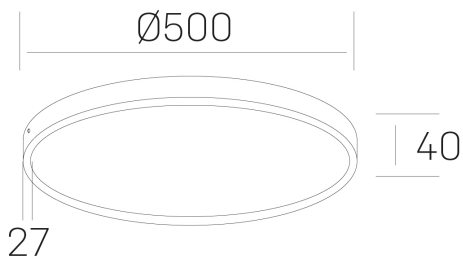

disc slim
K51700.06.SR.BK-BK.OP.ST.8.27.PC

DETALLES GENERALES

INSTALACIÓN	Surface
COLOR EXT-INT	Negro
DIFUSOR	Opal
DIRECCIÓN DE LA LUZ	Fijo
INT-EXT ESTANQUEIDAD	IP43
MATERIAL	Aluminio
RESISTENCIA MECÁNICA	IK03
USO	Interior
GARANTÍA	5 años

DETALLES ELÉCTRICOS

FUENTE DE LUZ	LED
POTENCIA	48W
TEMPERATURA DE COLOR	2700K
FLUJO LUMÍNICO	4150 Lm
EFICIENCIA LUMÍNICA	87 Lm/W
DIMABLE	PHASE CUT
DRIVER	Remoto
CLASE DE SEGURIDAD	II
ÍNDICE DE REPRODUCCIÓN CROMÁTICA	CRI>80
TENSIÓN	220-240 V
CORRIENTE	1200 mA
VIDA UTIL	50.000h

DIMENSIONES GENERALES

DIMENSIÓN	Ø 500 mm
ALTURA	h 40 mm
DIMENSIONES DE EMBALAJE	N/D

*Puede haber una reducción máx. del 15% en el dato de los acabados distintos al blanco.