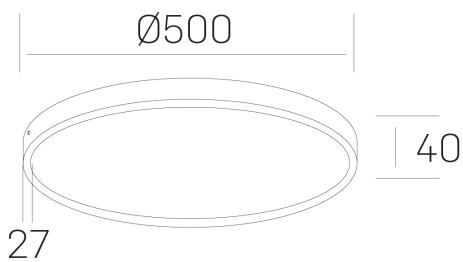

disc slim
K51700.06.SR.BK-BK.OP.ST.8.27.PC

DETALLES GENERALES

INSTALACIÓN	Surface
COLOR EXT-INT	Negro
DIFUSOR	Opal
DIRECCIÓN DE LA LUZ	Fijo
INT-EXT ESTANQUEIDAD	IP43
MATERIAL	Aluminio
RESISTENCIA MECÁNICA	IK03
USO	Interior
GARANTÍA	5 años

DETALLES ELÉCTRICOS

FUENTE DE LUZ	LED
POTENCIA	48W
TEMPERATURA DE COLOR	2700K
FLUJO LUMÍNICO	4150 Lm
EFICIENCIA LUMÍNICA	87 Lm/W
DIMABLE	PHASE CUT
DRIVER	Remoto
CLASE DE SEGURIDAD	II
ÍNDICE DE REPRODUCCIÓN CROMÁTICA	CRI>80
TENSIÓN	220-240 V
CORRIENTE	1200 mA
VIDA UTIL	50.000h

DIMENSIONES GENERALES

DIMENSIÓN	Ø 500 mm
ALTURA	h 40 mm
DIMENSIONES DE EMBALAJE	N/D

*Puede haber una reducción máx. del 15% en el dato de los acabados distintos al blanco.