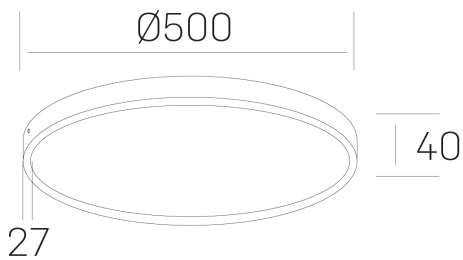

**disc slim**  
K51700.06.SR.BK-BK.OP.ST.8.27.DA

#### DETALLES GENERALES

INSTALACIÓN	Surface
COLOR EXT-INT	Negro
DIFUSOR	Opal
DIRECCIÓN DE LA LUZ	Fijo
INT-EXT ESTANQUEIDAD	IP43
MATERIAL	Aluminio
RESISTENCIA MECÁNICA	IK03
USO	Interior
GARANTÍA	5 años

#### DETALLES ELÉCTRICOS

FUENTE DE LUZ	LED
POTENCIA	48W
TEMPERATURA DE COLOR	2700K
FLUJO LUMÍNICO	4150 Lm
EFICIENCIA LUMÍNICA	87 Lm/W
DIMABLE	DALI
DRIVER	Remoto
CLASE DE SEGURIDAD	II
ÍNDICE DE REPRODUCCIÓN CROMÁTICA	CRI>80
TENSIÓN	220-240 V
CORRIENTE	1200 mA
VIDA UTIL	50.000h

#### DIMENSIONES GENERALES

DIMENSIÓN	Ø 500 mm
ALTURA	h 40 mm
DIMENSIONES DE EMBALAJE	N/D

\*Puede haber una reducción máx. del 15% en el dato de los acabados distintos al blanco.