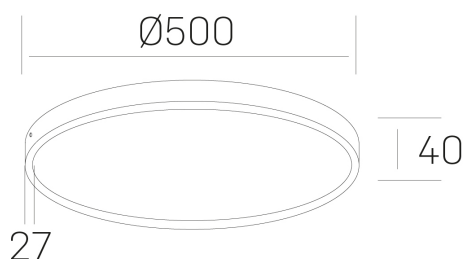

**disc slim**  
K51700.06.SR.BK-BK.OP.ST.8.27.D1

#### DETALLES GENERALES

INSTALACIÓN	Surface
COLOR EXT-INT	Negro
DIFUSOR	Opal
DIRECCIÓN DE LA LUZ	Fijo
INT-EXT ESTANQUEIDAD	IP43
MATERIAL	Aluminio
RESISTENCIA MECÁNICA	IK03
USO	Interior
GARANTÍA	5 años

#### DETALLES ELÉCTRICOS

FUENTE DE LUZ	LED
POTENCIA	48W
TEMPERATURA DE COLOR	2700K
FLUJO LUMÍNICO	4150 Lm
EFICIENCIA LUMÍNICA	87 Lm/W
DIMABLE	1.10v
DRIVER	Integrado
CLASE DE SEGURIDAD	II
ÍNDICE DE REPRODUCCIÓN CROMÁTICA	CRI>80
TENSIÓN	220-240 V
CORRIENTE	1200 mA
VIDA UTIL	50.000h

#### DIMENSIONES GENERALES

DIMENSIÓN	Ø 500 mm
ALTURA	h 40 mm
DIMENSIONES DE EMBALAJE	N/D

\*Puede haber una reducción máx. del 15% en el dato de los acabados distintos al blanco.