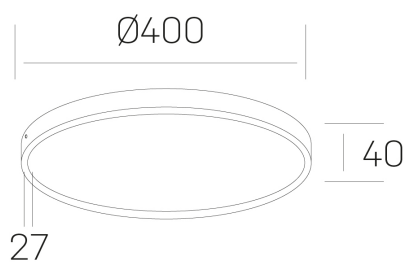

disc slim

K51700.05.SR.WH-WH.OP.ST.8.27.PU

DETALLES GENERALES

INSTALACIÓN	Surface
COLOR EXT-INT	Blanco
DIFUSOR	Opal
DIRECCIÓN DE LA LUZ	Fijo
INT-EXT ESTANQUEIDAD	IP43
MATERIAL	Aluminio
RESISTENCIA MECÁNICA	IK03
USO	Interior
GARANTÍA	5 años

DETALLES ELÉCTRICOS

FUENTE DE LUZ	LED
POTENCIA	38W
TEMPERATURA DE COLOR	2700K
FLUJO LUMÍNICO	3400 Lm
EFICIENCIA LUMÍNICA	90 Lm/W
DIMABLE	PUSH
DRIVER	Integrado
CLASE DE SEGURIDAD	II
ÍNDICE DE REPRODUCCIÓN CROMÁTICA	CRI>80
TENSIÓN	220-240 V
CORRIENTE	900 mA
VIDA UTIL	50.000h

DIMENSIONES GENERALES

DIMENSIÓN	Ø 400 mm
ALTURA	h 40 mm
DIMENSIONES DE EMBALAJE	N/D

*Puede haber una reducción máx. del 15% en el dato de los acabados distintos al blanco.