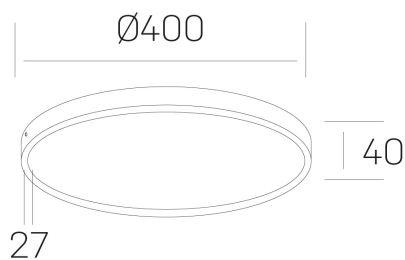

disc slim

K51700.05.SR.WH-WH.OP.ST.8.27.PU

DETALLES GENERALES

INSTALACIÓN	Surface
COLOR EXT-INT	Blanco
DIFUSOR	Opal
DIRECCIÓN DE LA LUZ	Fijo
INT-EXT ESTANQUEIDAD	IP43
MATERIAL	Aluminio
RESISTENCIA MECÁNICA	IK03
USO	Interior
GARANTÍA	5 años

DETALLES ELÉCTRICOS

FUENTE DE LUZ	LED
POTENCIA	38W
TEMPERATURA DE COLOR	2700K
FLUJO LUMÍNICO	3400 Lm
EFICIENCIA LUMÍNICA	90 Lm/W
DIMABLE	PUSH
DRIVER	Integrado
CLASE DE SEGURIDAD	II
ÍNDICE DE REPRODUCCIÓN CROMÁTICA	CRI>80
TENSIÓN	220-240 V
CORRIENTE	900 mA
VIDA UTIL	50.000h

DIMENSIONES GENERALES

DIMENSIÓN	Ø 400 mm
ALTURA	h 40 mm
DIMENSIONES DE EMBALAJE	N/D

*Puede haber una reducción máx. del 15% en el dato de los acabados distintos al blanco.