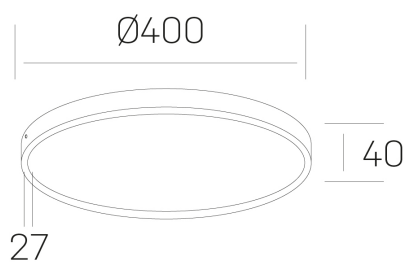

## disc slim

K51700.05.SR.WH-WH.OP.ST.8.27.DA

### DETALLES GENERALES

INSTALACIÓN	Surface
COLOR EXT-INT	Blanco
DIFUSOR	Opal
DIRECCIÓN DE LA LUZ	Fijo
INT-EXT ESTANQUEIDAD	IP43
MATERIAL	Aluminio
RESISTENCIA MECÁNICA	IK03
USO	Interior
GARANTÍA	5 años

### DETALLES ELÉCTRICOS

FUENTE DE LUZ	LED
POTENCIA	38W
TEMPERATURA DE COLOR	2700K
FLUJO LUMÍNICO	3400 Lm
EFICIENCIA LUMÍNICA	90 Lm/W
DIMABLE	DALI
DRIVER	Integrado
CLASE DE SEGURIDAD	II
ÍNDICE DE REPRODUCCIÓN CROMÁTICA	CRI>80
TENSIÓN	220-240 V
CORRIENTE	900 mA
VIDA UTIL	50.000h

### DIMENSIONES GENERALES

DIMENSIÓN	Ø 400 mm
ALTURA	h 40 mm
DIMENSIONES DE EMBALAJE	N/D

\*Puede haber una reducción máx. del 15% en el dato de los acabados distintos al blanco.