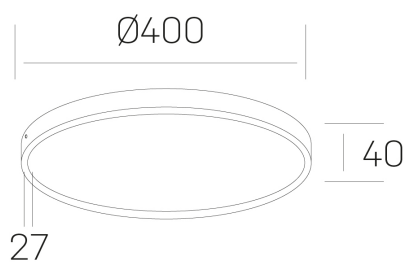

disc slim

K51700.05.SR.WH-WH.OP.ST.8.27.DA

DETALLES GENERALES

INSTALACIÓN	Surface
COLOR EXT-INT	Blanco
DIFUSOR	Opal
DIRECCIÓN DE LA LUZ	Fijo
INT-EXT ESTANQUEIDAD	IP43
MATERIAL	Aluminio
RESISTENCIA MECÁNICA	IK03
USO	Interior
GARANTÍA	5 años

DETALLES ELÉCTRICOS

FUENTE DE LUZ	LED
POTENCIA	38W
TEMPERATURA DE COLOR	2700K
FLUJO LUMÍNICO	3400 Lm
EFICIENCIA LUMÍNICA	90 Lm/W
DIMABLE	DALI
DRIVER	Integrado
CLASE DE SEGURIDAD	II
ÍNDICE DE REPRODUCCIÓN CROMÁTICA	CRI>80
TENSIÓN	220-240 V
CORRIENTE	900 mA
VIDA UTIL	50.000h

DIMENSIONES GENERALES

DIMENSIÓN	Ø 400 mm
ALTURA	h 40 mm
DIMENSIONES DE EMBALAJE	N/D

*Puede haber una reducción máx. del 15% en el dato de los acabados distintos al blanco.