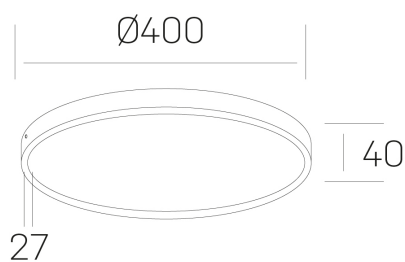

disc slim

K51700.05.SR.WH-WH.OP.ST.8.27.D1

DETALLES GENERALES

INSTALACIÓN	Surface
COLOR EXT-INT	Blanco
DIFUSOR	Opal
DIRECCIÓN DE LA LUZ	Fijo
INT-EXT ESTANQUEIDAD	IP43
MATERIAL	Aluminio
RESISTENCIA MECÁNICA	IK03
USO	Interior
GARANTÍA	5 años

DETALLES ELÉCTRICOS

FUENTE DE LUZ	LED
POTENCIA	38W
TEMPERATURA DE COLOR	2700K
FLUJO LUMÍNICO	3400 Lm
EFICIENCIA LUMÍNICA	90 Lm/W
DIMABLE	1.10v
DRIVER	Integrado
CLASE DE SEGURIDAD	II
ÍNDICE DE REPRODUCCIÓN CROMÁTICA	CRI>80
TENSIÓN	220-240 V
CORRIENTE	900 mA
VIDA UTIL	50.000h

DIMENSIONES GENERALES

DIMENSIÓN	Ø 400 mm
ALTURA	h 40 mm
DIMENSIONES DE EMBALAJE	N/D

*Puede haber una reducción máx. del 15% en el dato de los acabados distintos al blanco.