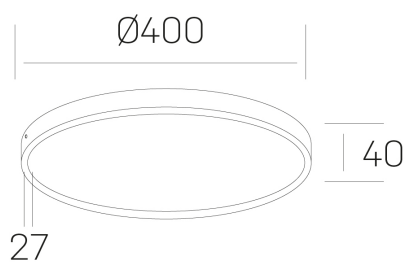

## disc slim

K51700.05.SR.WH-WH.OP.ST.8.27.D1

### DETALLES GENERALES

INSTALACIÓN	Surface
COLOR EXT-INT	Blanco
DIFUSOR	Opal
DIRECCIÓN DE LA LUZ	Fijo
INT-EXT ESTANQUEIDAD	IP43
MATERIAL	Aluminio
RESISTENCIA MECÁNICA	IK03
USO	Interior
GARANTÍA	5 años

### DETALLES ELÉCTRICOS

FUENTE DE LUZ	LED
POTENCIA	38W
TEMPERATURA DE COLOR	2700K
FLUJO LUMÍNICO	3400 Lm
EFICIENCIA LUMÍNICA	90 Lm/W
DIMABLE	1.10v
DRIVER	Integrado
CLASE DE SEGURIDAD	II
ÍNDICE DE REPRODUCCIÓN CROMÁTICA	CRI>80
TENSIÓN	220-240 V
CORRIENTE	900 mA
VIDA UTIL	50.000h

### DIMENSIONES GENERALES

DIMENSIÓN	Ø 400 mm
ALTURA	h 40 mm
DIMENSIONES DE EMBALAJE	N/D

\*Puede haber una reducción máx. del 15% en el dato de los acabados distintos al blanco.